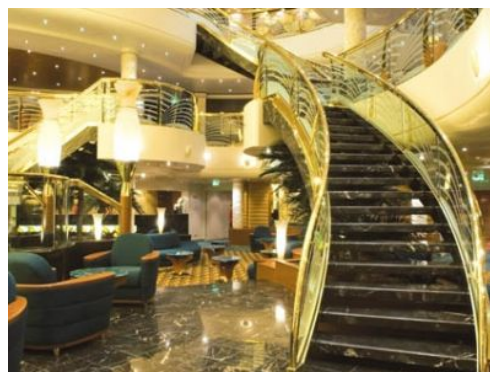

Чуждестранни граждани, може да проверят визовите изисквания, валидни за техните държави на страниците на техните консулски отдели, външно министерство или съответните служби.

Кораб

MSC Musica