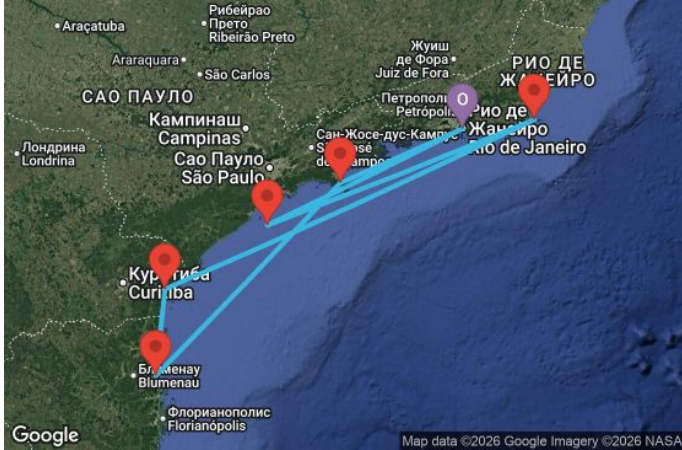

7 дни Бразилия - UZ8S

Картата е само за обща ориентация. Координатите са приблизителни и не целят да покажат точната локация на кораба.

Легенда: "А" - начална точка; "В" - крайна точка; "О" - начална и крайна точка

Маршрут

ДЕН	ТОЧКА	ДЪРЖАВА	ПРИСТИГАНЕ	ТРЪГВАНЕ
 1	Рио де Жанейро 	Бразилия	-	18:00

	ДЕН	ТОЧКА	ДЪРЖАВА	ПРИСТИГАНЕ	ТРЪГВАНЕ
	2	Иля Гранде ▼	Бразилия	08:00	18:00
	3	Бузиос ▼	Бразилия	08:00	18:00
	4	В открито море ▼		-	-
	5	Паранагуа ▼	Бразилия	08:00	18:00
	6	Итахай ▼	Бразилия	08:00	17:00
	7	Илабела ▼	Бразилия	09:00	18:00
	8	Рио де Жанейро ▼	Бразилия	08:00	-