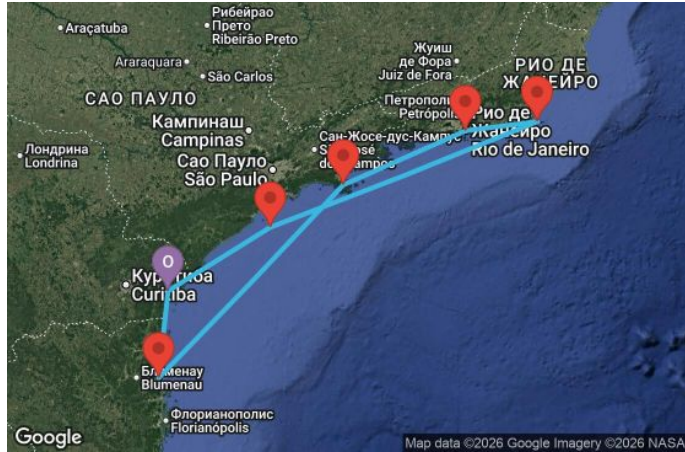

7 дни Бразилия - UZLY

Картата е само за обща ориентация. Координатите са приблизителни и не целят да покажат точната локация на кораба.

Легенда: "А" - начална точка; "В" - крайна точка; "О" - начална и крайна точка

Маршрут

ДЕН	ТОЧКА	ДЪРЖАВА	ПРИСТИГАНЕ	ТРЪГВАНЕ
1	Паранагуа ▼	Бразилия	-	18:00
2	Итахай ▼	Бразилия	08:00	17:00
3	Илабела ▼	Бразилия	09:00	18:00
4	Рио де Жанейро ▼	Бразилия	08:00	18:00
5	Бузиос ▼	Бразилия	08:00	18:00
6	Иля Гранде ▼	Бразилия	08:00	18:00
7	В открито море ▼		-	-
8	Паранагуа ▼	Бразилия	08:00	-