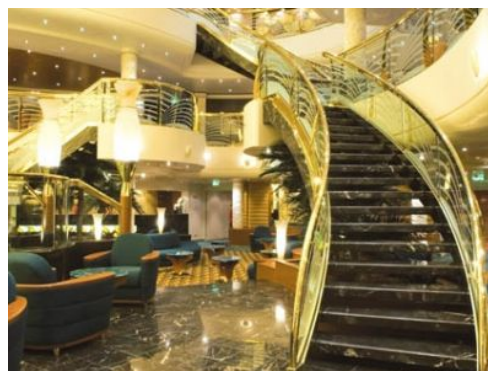

Кораб

MSC Musica