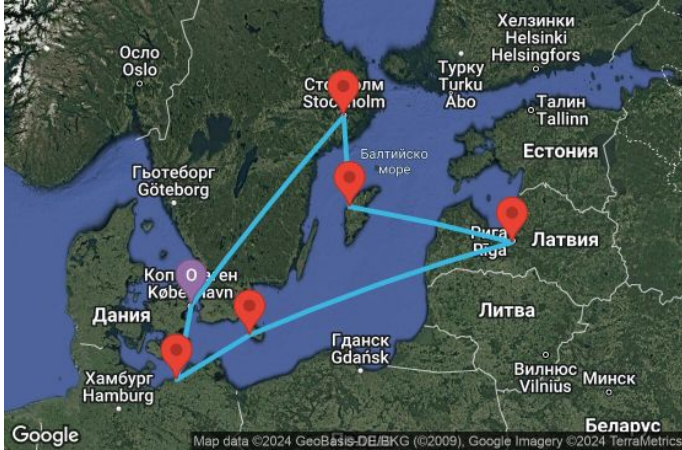

7 дни Дания, Германия, Латвия, Швеция - UWB4

Картата е само за обща ориентация. Координатите са приблизителни и не целят да покажат точната локация на кораба.

Легенда: "А" - начална точка; "В" - крайна точка; "О" - начална и крайна точка

Маршрут

ДЕН	ТОЧКА	ДЪРЖАВА	ПРИСТИГАНЕ	ТРЪГВАНЕ
1	Копенхаген ▼	Дания	-	17:00

	ДЕН	ТОЧКА	ДЪРЖАВА	ПРИСТИГАНЕ	ТРЪГВАНЕ
	2	Варнемюнде ▼	Германия	07:00	19:00
	3	Ръоне (Борнхолм) ▼	Дания	07:00	13:00
	4	Рига ▼	Латвия	14:00	20:00
	5	Висбю ▼	Швеция	09:00	18:00
	6	Стокхолм ▼	Швеция	09:00	18:30
	7	В открито море ▼		-	-
	8	Копенхаген ▼	Дания	09:00	-