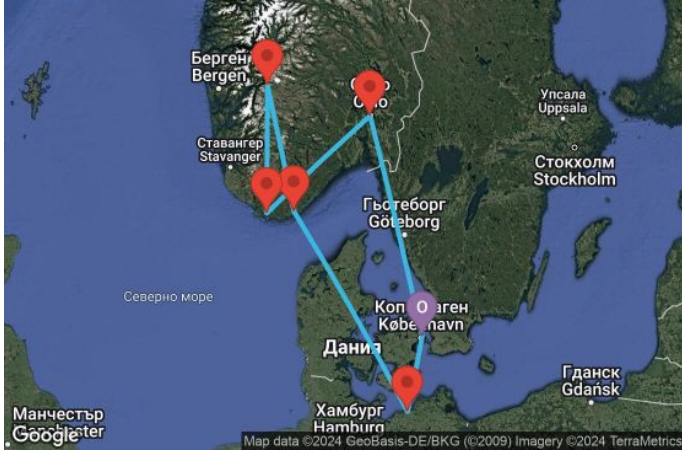

7 дни Дания, Германия, Норвегия - UWA9

Картата е само за обща ориентация. Координатите са приблизителни и не целят да покажат точната локация на кораба.

Легенда: "А" - начална точка; "В" - крайна точка; "О" - начална и крайна точка

Маршрут

ДЕН	ТОЧКА	ДЪРЖАВА	ПРИСТИГАНЕ	ТРЪГВАНЕ
1	Копенхаген ▼	Дания	-	18:00

	ДЕН	ТОЧКА	ДЪРЖАВА	ПРИСТИГАНЕ	ТРЪГВАНЕ
	2	Варнемюнде ▼	Германия	07:00	17:00
	3	В открито море ▼		-	-
	4	Кристиансанд ▼	Норвегия	07:00	15:00
	5	Айдфьор ▼	Норвегия	08:00	17:00
	6	Линдал ▼	Норвегия	08:00	16:00
	7	Осло ▼	Норвегия	07:00	16:00
	8	Копенхаген ▼	Дания	09:00	-