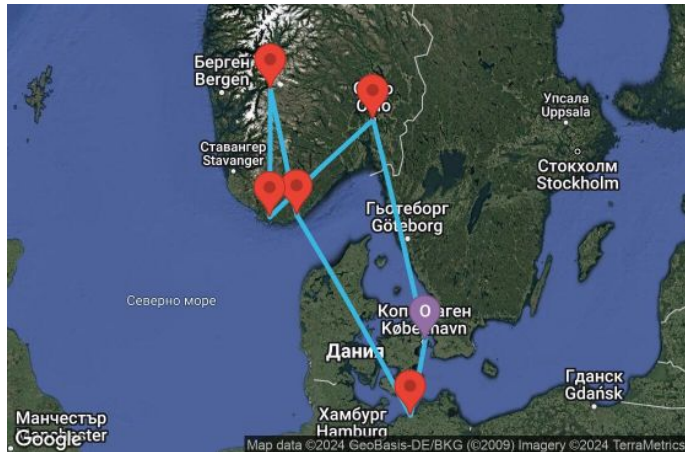

7 дни Дания, Германия, Норвегия - UWA9

Картата е само за обща ориентация. Координатите са приблизителни и не целят да покажат точната локация на кораба.

Легенда: "А" - начална точка; "В" - крайна точка; "О" - начална и крайна точка

Маршрут

ДЕН	ТОЧКА	ДЪРЖАВА	ПРИСТИГАНЕ	ТРЪГВАНЕ
1	Копенхаген	Дания	-	18:00
2	Варнемюнде	Германия	07:00	17:00
3	В открито море		-	-
4	Кристиансанд	Норвегия	07:00	15:00

	ДЕН	ТОЧКА	ДЪРЖАВА	ПРИСТИГАНЕ	ТРЪГВАНЕ
	5	Айдфьор ▼	Норвегия	08:00	17:00
	6	Линдал ▼	Норвегия	08:00	16:00
	7	Осло ▼	Норвегия	07:00	16:00
	8	Копенхаген ▼	Дания	09:00	-