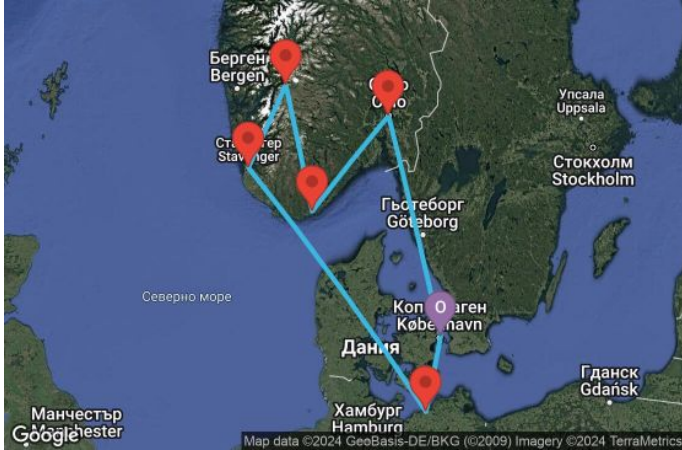

7 дни Дания, Германия, Норвегия - UWAB

Картата е само за обща ориентация. Координатите са приблизителни и не целят да покажат точната локация на кораба.

Легенда: "А" - начална точка; "В" - крайна точка; "О" - начална и крайна точка

Маршрут

ДЕН	ТОЧКА	ДЪРЖАВА	ПРИСТИГАНЕ	ТРЪГВАНЕ
1	Копенхаген ▼	Дания	-	18:00

	ДЕН	ТОЧКА	ДЪРЖАВА	ПРИСТИГАНЕ	ТРЪГВАНЕ
	2	Варнемюнде ▼	Германия	07:00	17:00
	3	В открито море ▼		-	-
	4	Ставангер ▼	Норвегия	08:00	18:00
	5	Айдфьор ▼	Норвегия	08:00	17:00
	6	Кристиансанд ▼	Норвегия	12:00	20:00
	7	Осло ▼	Норвегия	07:00	16:00
	8	Копенхаген ▼	Дания	09:00	-