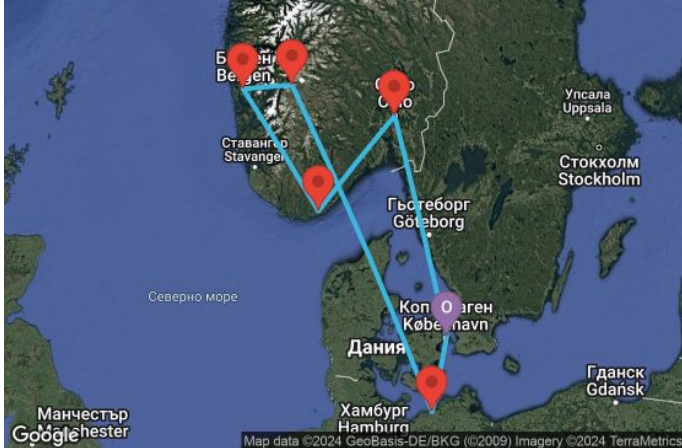

7 дни Дания, Германия, Норвегия - UWAJ

Картата е само за обща ориентация. Координатите са приблизителни и не целят да покажат точната локация на кораба.

Легенда: "А" - начална точка; "В" - крайна точка; "О" - начална и крайна точка

Маршрут

ДЕН	ТОЧКА	ДЪРЖАВА	ПРИСТИГАНЕ	ТРЪГВАНЕ
1	Копенхаген ▼	Дания	-	18:00

	ДЕН	ТОЧКА	ДЪРЖАВА	ПРИСТИГАНЕ	ТРЪГВАНЕ
	2	Варнемюнде ▼	Германия	07:00	17:00
	3	В открито море ▼		-	-
	4	Айдфьор ▼	Норвегия	08:00	18:00
	5	Берген ▼	Норвегия	12:00	20:00
	6	Кристиансанд ▼	Норвегия	13:00	21:00
	7	Осло ▼	Норвегия	08:00	16:00
	8	Копенхаген ▼	Дания	09:00	-