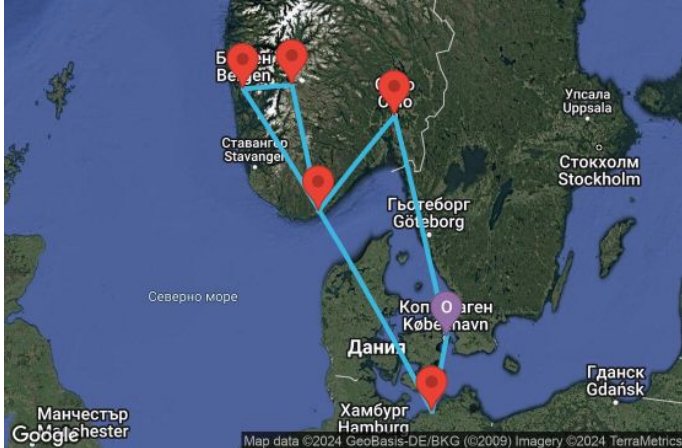

7 дни Дания, Германия, Норвегия - UWAN

Картата е само за обща ориентация. Координатите са приблизителни и не целят да покажат точната локация на кораба.

Легенда: "А" - начална точка; "В" - крайна точка; "О" - начална и крайна точка

Маршрут

ДЕН	ТОЧКА	ДЪРЖАВА	ПРИСТИГАНЕ	ТРЪГВАНЕ
1	Копенхаген ▼	Дания	-	18:00

	ДЕН	ТОЧКА	ДЪРЖАВА	ПРИСТИГАНЕ	ТРЪГВАНЕ
	2	Варнемюнде ▼	Германия	07:00	17:00
	3	В открито море ▼		-	-
	4	Берген ▼	Норвегия	08:00	19:00
	5	Айдфьор ▼	Норвегия	08:00	17:00
	6	Кристиансанд ▼	Норвегия	12:00	20:00
	7	Осло ▼	Норвегия	08:00	16:00
	8	Копенхаген ▼	Дания	09:00	-