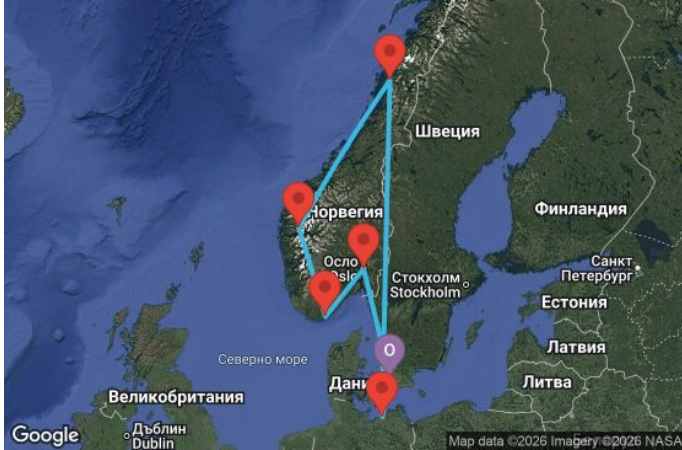

7 дни Дания, Германия, Норвегия - UZХК

Картата е само за обща ориентация. Координатите са приблизителни и не целят да покажат точната локация на кораба.

Легенда: "А" - начална точка; "В" - крайна точка; "О" - начална и крайна точка

Маршрут

ДЕН	ТОЧКА	ДЪРЖАВА	ПРИСТИГАНЕ	ТРЪГВАНЕ
	1 Копенхаген ▼	Дания	-	17:00
	2 Варнемюнде ▼	Германия	07:00	17:00
	3 В открито море ▼		-	-
	4 Санес ▼	Норвегия	08:00	18:00
	5 Вик ▼	Норвегия	08:00	15:00

	ДЕН	ТОЧКА	ДЪРЖАВА	ПРИСТИГАНЕ	ТРЪГВАНЕ
	6	Кристиансанд ▼	Норвегия	13:00	20:00
	7	Осло ▼	Норвегия	07:00	16:00
	8	Копенхаген ▼	Дания	09:00	-