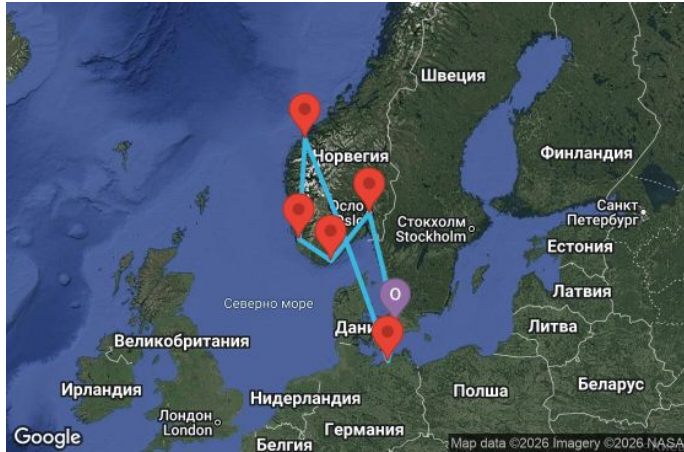

7 дни Дания, Германия, Норвегия - UZXR

Картата е само за обща ориентация. Координатите са приблизителни и не целят да покажат точната локация на кораба.

Легенда: "А" - начална точка; "В" - крайна точка; "О" - начална и крайна точка

Маршрут

ДЕН	ТОЧКА	ДЪРЖАВА	ПРИСТИГАНЕ	ТРЪГВАНЕ
1	Копенхаген	Дания	-	17:00
2	Варнемюнде	Германия	07:00	17:00
3	В открито море		-	-
4	Олесунд	Норвегия	09:00	17:00
5	Ставангер	Норвегия	10:00	18:00
6	Кристиансанд	Норвегия	08:00	18:00
7	Осло	Норвегия	07:00	16:00
8	Копенхаген	Дания	09:00	-