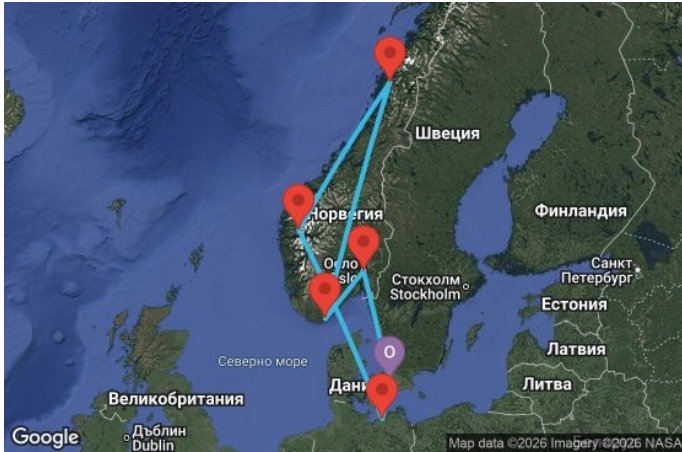

7 дни Дания, Германия, Норвегия - UZXY

Картата е само за обща ориентация. Координатите са приблизителни и не целят да покажат точната локация на кораба.

Легенда: "А" - начална точка; "В" - крайна точка; "О" - начална и крайна точка

Маршрут

ДЕН	ТОЧКА	ДЪРЖАВА	ПРИСТИГАНЕ	ТРЪГВАНЕ
	1 Копенхаген ▼	Дания	-	17:00
	2 Варнемюнде ▼	Германия	07:00	17:00
	3 В открито море ▼		-	-
	4 Вик ▼	Норвегия	08:00	18:00
	5 Санес ▼	Норвегия	08:00	18:00

	ДЕН	ТОЧКА	ДЪРЖАВА	ПРИСТИГАНЕ	ТРЪГВАНЕ
	6	Кристиансанд ▼	Норвегия	11:00	20:00
	7	Осло ▼	Норвегия	07:00	16:00
	8	Копенхаген ▼	Дания	09:00	-