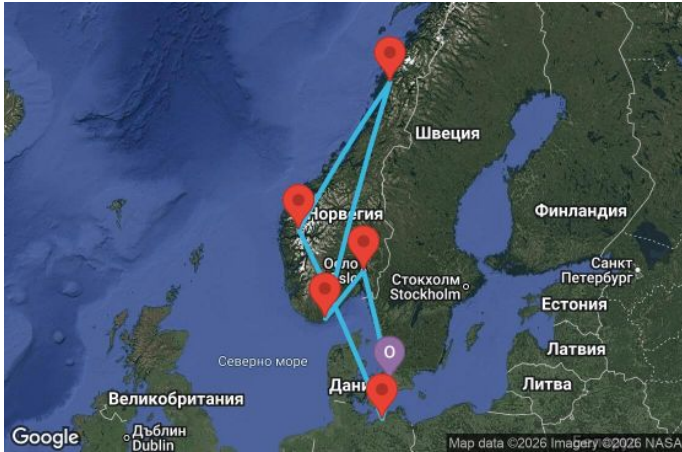

7 дни Дания, Германия, Норвегия - UZXY

Картата е само за обща ориентация. Координатите са приблизителни и не целят да покажат точната локация на кораба.

Легенда: "А" - начална точка; "В" - крайна точка; "О" - начална и крайна точка

Маршрут

ДЕН	ТОЧКА	ДЪРЖАВА	ПРИСТИГАНЕ	ТРЪГВАНЕ
1	Копенхаген ▼	Дания	-	17:00
2	Варнемюнде ▼	Германия	07:00	17:00
3	В открито море ▼		-	-
4	Вик ▼	Норвегия	08:00	18:00
5	Санес ▼	Норвегия	08:00	18:00
6	Кристиансанд ▼	Норвегия	11:00	20:00
7	Осло ▼	Норвегия	07:00	16:00
8	Копенхаген ▼	Дания	09:00	-