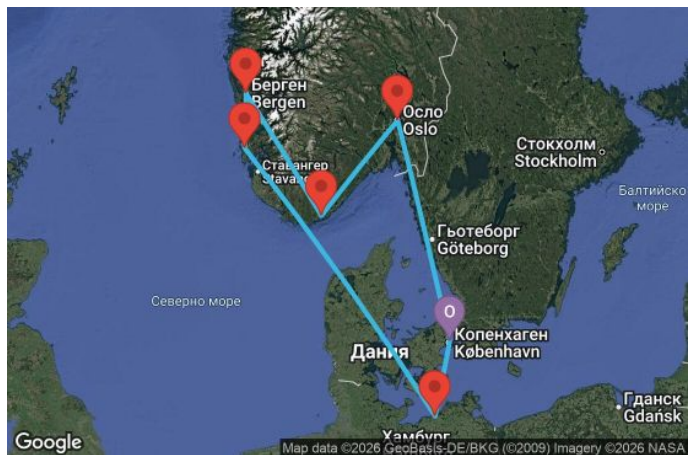

7 дни Дания, Германия, Норвегия - UZY5

Картата е само за обща ориентация. Координатите са приблизителни и не целят да покажат точната локация на кораба.

Легенда: "А" - начална точка; "В" - крайна точка; "О" - начална и крайна точка

Маршрут

ДЕН	ТОЧКА	ДЪРЖАВА	ПРИСТИГАНЕ	ТРЪГВАНЕ
1	Копенхаген	Дания	-	17:00
2	Варнемюнде	Германия	07:00	17:00
3	В открито море		-	-
4	Хаугесун	Норвегия	08:00	18:00
5	Берген	Норвегия	09:00	20:00

	ДЕН	ТОЧКА	ДЪРЖАВА	ПРИСТИГАНЕ	ТРЪГВАНЕ
	6	Кристиансанд ▼	Норвегия	13:00	21:00
	7	Осло ▼	Норвегия	08:00	16:00
	8	Копенхаген ▼	Дания	09:00	-