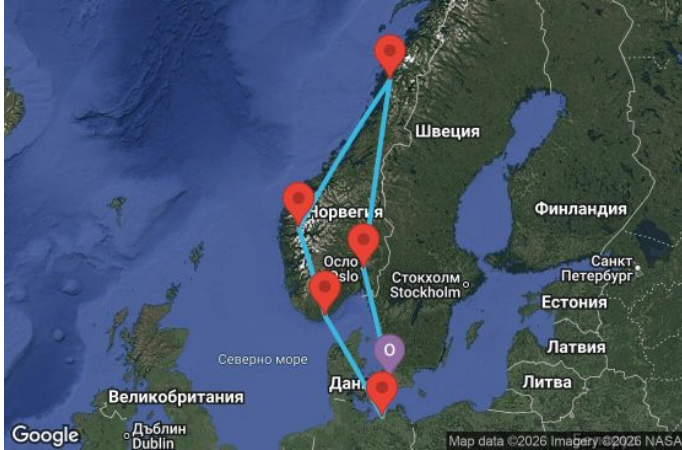

7 дни Дания, Германия, Норвегия - UZY8

Картата е само за обща ориентация. Координатите са приблизителни и не целят да покажат точната локация на кораба.

Легенда: "А" - начална точка; "В" - крайна точка; "О" - начална и крайна точка

Маршрут

ДЕН	ТОЧКА	ДЪРЖАВА	ПРИСТИГАНЕ	ТРЪГВАНЕ
1	Копенхаген	Дания	-	17:00
2	Варнемюнде	Германия	07:00	17:00
3	В открито море		-	-
4	Кристиансанд	Норвегия	07:00	13:00
5	Вик	Норвегия	09:00	18:00

	ДЕН	ТОЧКА	ДЪРЖАВА	ПРИСТИГАНЕ	ТРЪГВАНЕ
	6	Санес ▼	Норвегия	09:00	15:00
	7	Осло ▼	Норвегия	11:00	17:00
	8	Копенхаген ▼	Дания	09:00	-