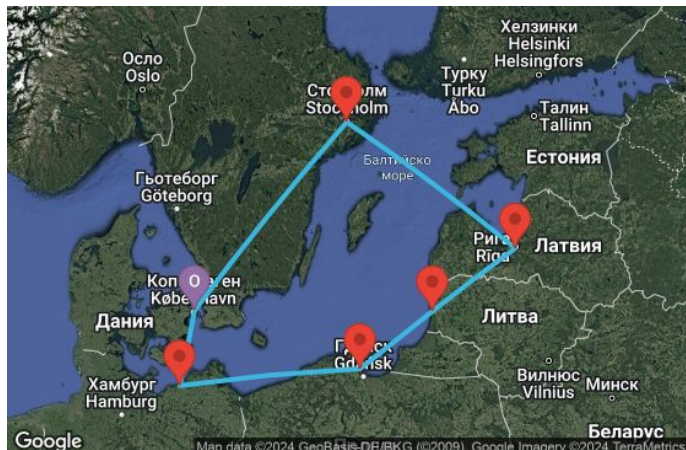

00
00
00
00

7 дни Дания, Германия, Полша, Литва, Латвия, Швеция - UWAU

КРУИЗНА КОМПАНИЯ: **MSC**
КОРАБ: **MSC MAGNIFICA** ⚓⚓⚓⚓⚓

Картата е само за обща ориентация. Координатите са приблизителни и не целят да покажат точната локация на кораба.

Легенда: "А" - начална точка; "В" - крайна точка; "О" - начална и крайна точка

ЦЕНИ

Офертата за този круиз е изтекла, но може да потърсите друг подходящ за вас круиз в нашите над 2000 актуални оферти

ВИЖ ВСИЧКИ ОФЕРТИ

Маршрут

	ДЕН	ТОЧКА	ДЪРЖАВА	ПРИСТИГАНЕ	ТРЪГВАНЕ
	1	Копенхаген ▾	Дания	-	18:00
	2	Варнемюнде ▾	Германия	07:00	17:00
	3	Гдиня/Гданск ▾	Полша	10:00	19:00
	4	Клайпеда ▾	Литва	07:00	15:30
	5	Рига ▾	Латвия	07:00	14:30
	6	Стокхолм ▾	Швеция	09:00	19:00
	7	В открито море ▾		-	-
	8	Копенхаген ▾	Дания	09:00	-