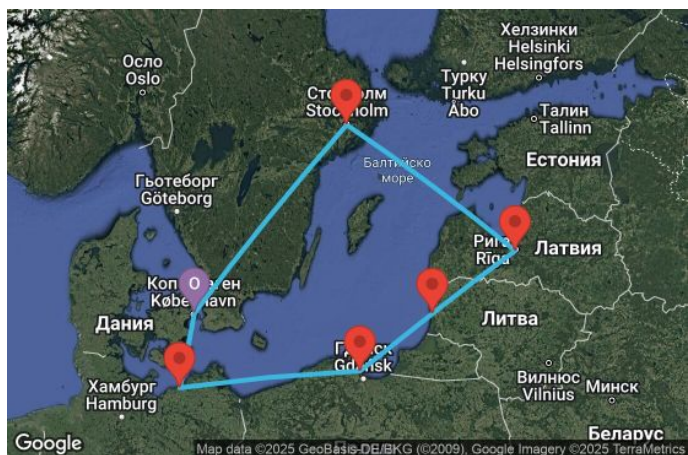

ВИЖ КРУИЗИ С БЕЗПЛАТНИ НАПИТКИ

7 дни Дания, Германия, Полша, Литва, Латвия, Швеция - UX1X

Картата е само за обща ориентация. Координатите са приблизителни и не целят да покажат точната локация на кораба.

Маршрут

ДЕН	ТОЧКА	ДЪРЖАВА	ПРИСТИГАНЕ	ТРЪГВАНЕ
1	Копенхаген ▼	Дания	-	17:00
2	Варнемюнде ▼	Германия	07:00	17:00
3	Гдиня/Гданск ▼	Полша	10:00	19:00

	ДЕН	ТОЧКА	ДЪРЖАВА	ПРИСТИГАНЕ	ТРЪГВАНЕ
	4	Клайпеда ▼	Литва	07:00	15:30
	5	Рига ▼	Латвия	07:00	14:30
	6	Стокхолм ▼	Швеция	09:00	17:00
	7	В открито море ▼		-	-
	8	Копенхаген ▼	Дания	09:00	-