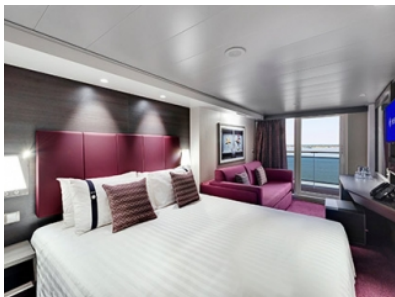

Снимката е илюстративна и не гарантира изгледа, обзавеждането и разположението на резервираната от вас каюта.

КАЮТА С БАЛКОН JUNIOR - BM1

Каюта с балкон с обща площ 19 м² (14 м² помещение + 5 м² балкон), разположена на палуби 8 и 9 в тарифа FANTASTICA, която включва:

- обща спалня, която може да се превърне в две единични легла (при поискване);
- централна климатизация, просторен гардероб, баня с душ кабина, интерактивна телевизия, телефон, безжичен интернет достъп (срещу заплащане), мини бар, сейф;
- избор от най-добрите налични каюти;
- възможност за една безплатна промяна на резервацията;
- приоритет при избор на смяна за вечеря (според наличността);
- изобилен бюфет с разнообразие от национални кухни и гурме специалитети;
- безплатна закуска в каютата;
- шоу-спектакли в бродуейски стил;
- безплатно ползване на басейни, шезлонги, джакузита, фитнес, спортни съоръжения на открито и забавления на борда;
- специални събития за деца;
- 20% отстъпка при резервация на пакети за специализираните ресторанти;
- 50% отстъпка за фитнес с персонален инструктор (само за възрастни).