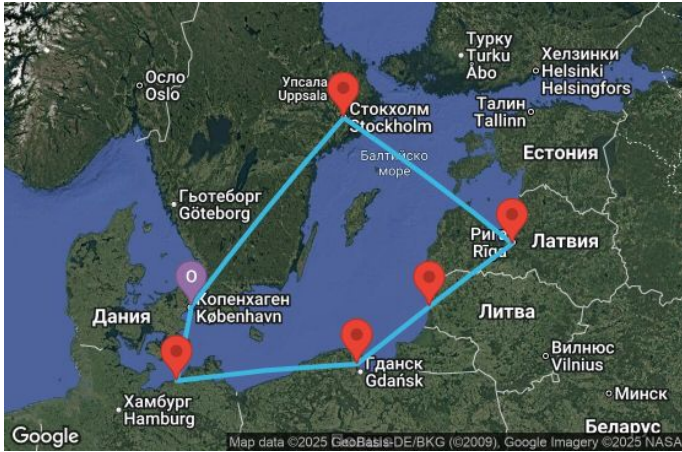

7 дни Дания, Германия, Полша, Литва, Латвия, Швеция - UXVP

Картата е само за обща ориентация. Координатите са приблизителни и не целят да покажат точната локация на кораба.

Легенда: "А" - начална точка; "В" - крайна точка; "О" - начална и крайна точка

Маршрут

	ДЕН	ТОЧКА	ДЪРЖАВА	ПРИСТИГАНЕ	ТРЪГВАНЕ
	1	Копенхаген ▼	Дания	-	18:00
	2	Варнемюнде ▼	Германия	07:00	17:00
	3	Гдиня/Гданск ▼	Полша	10:00	19:00

	ДЕН	ТОЧКА	ДЪРЖАВА	ПРИСТИГАНЕ	ТРЪГВАНЕ
	4	Клайпеда ▼	Литва	07:00	15:30
	5	Рига ▼	Латвия	07:00	14:30
	6	Стокхолм ▼	Швеция	09:00	16:30
	7	В открито море ▼		-	-
	8	Копенхаген ▼	Дания	09:30	-