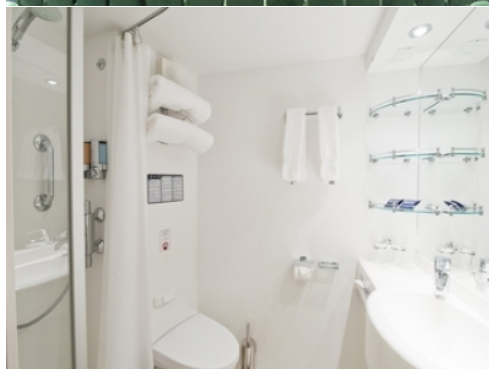

Кораб

MSC Magnifica 🚢🚢🚢🚢