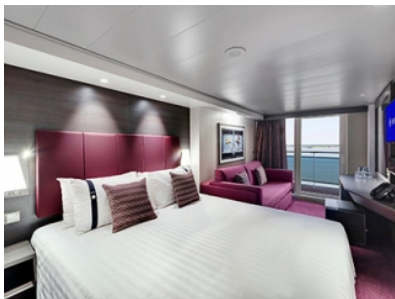

Снимката е илюстративна и не гарантира изгледа, обзавеждането и разположението на резервираната от вас каюта.

КАЮТА С БАЛКОН JUNIOR - BM1

Каюта с балкон с обща площ 19 м² (14 м² помещение + 5 м² балкон), разположена на палуби 8 и 9 в тарифа FANTASTICA, която включва:

- обща спалня, която може да се превърне в две единични легла (при поискване);
- централна климатизация, просторен гардероб, баня с душ кабина, интерактивна телевизия, телефон, безжичен интернет достъп (срещу заплащане), мини бар, сейф;
- избор от най-добрите налични каюти;
- възможност за една безплатна промяна на резервацията;
- приоритет при избор на смяна за вечеря (според наличността);
- изобилен бюфет с разнообразие от национални кухни и гурме специалитети;
- безплатна закуска в каютата;
- шоу-спектакли в бродуейски стил;
- безплатно ползване на басейни, шезлонги, джакузита, фитнес, спортни съоръжения на открито и забавления на борда;
- специални събития за деца;
- 20% отстъпка при резервация на пакети за специализираните ресторанти;
- 50% отстъпка за фитнес с персонален инструктор (само за възрастни).