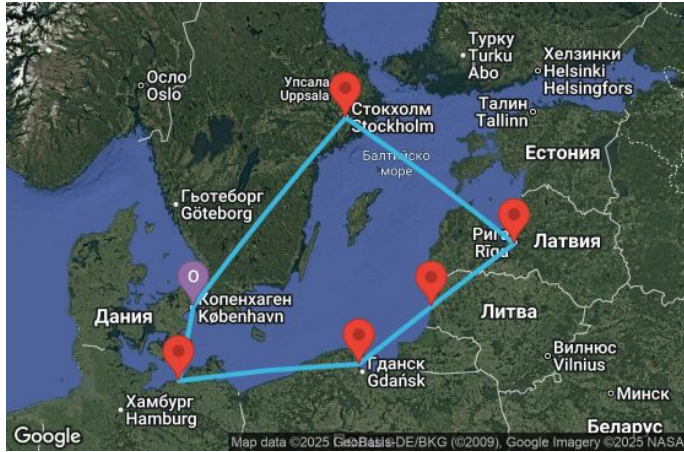

7 дни Дания, Германия, Полша, Литва, Латвия, Швеция - UYCH

Картата е само за обща ориентация. Координатите са приблизителни и не целят да покажат точната локация на кораба.

Легенда: "А" - начална точка; "В" - крайна точка; "О" - начална и крайна точка

Маршрут

	ДЕН	ТОЧКА	ДЪРЖАВА	ПРИСТИГАНЕ	ТРЪГВАНЕ
	1	Копенхаген ▼	Дания	-	17:00
	2	Варнемюнде ▼	Германия	07:00	17:00
	3	Гдиня/Гданск ▼	Полша	10:00	19:00
	4	Клайпеда ▼	Литва	07:00	15:30
	5	Рига ▼	Латвия	07:00	14:30
	6	Стокхолм ▼	Швеция	08:30	17:00
	7	В открито море ▼		-	-
	8	Копенхаген ▼	Дания	09:30	-