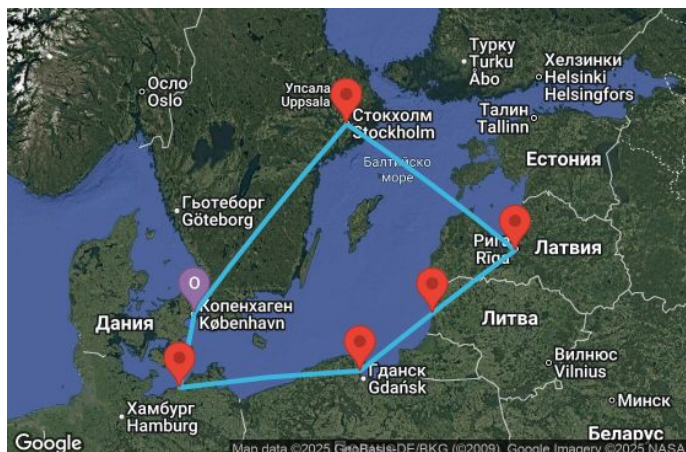

00
00
00
00

7 дни Дания, Германия, Полша, Литва, Латвия, Швеция - UYCH

Картата е само за обща ориентация. Координатите са приблизителни и не целят да покажат точната локация на кораба.

Легенда: "А" - начална точка; "В" - крайна точка; "О" - начална и крайна точка

Маршрут

	ДЕН	ТОЧКА	ДЪРЖАВА	ПРИСТИГАНЕ	ТРЪГВАНЕ
	1	Копенхаген ▼	Дания	-	17:00
	2	Варнемюнде ▼	Германия	07:00	17:00
	3	Гдиня/Гданск ▼	Полша	10:00	19:00
	4	Клайпеда ▼	Литва	07:00	15:30
	5	Рига ▼	Латвия	07:00	14:30
	6	Стокхолм ▼	Швеция	09:00	19:00