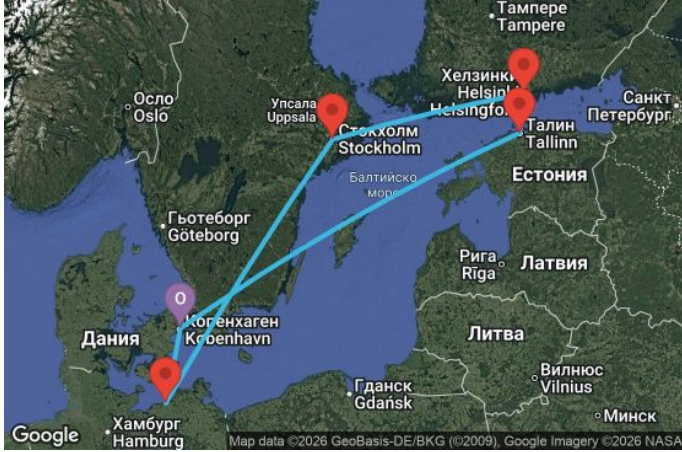

7 дни Дания, Германия, Швеция, Финландия, Естония - UZXF

Картата е само за обща ориентация. Координатите са приблизителни и не целят да покажат точната локация на кораба.

Легенда: "А" - начална точка; "В" - крайна точка; "О" - начална и крайна точка

Маршрут

ДЕН	ТОЧКА	ДЪРЖАВА	ПРИСТИГАНЕ	ТРЪГВАНЕ
	1 Копенхаген ▼	Дания	-	17:00
	2 Варнемюнде ▼	Германия	07:00	17:00
	3 В открито море ▼		-	-
	4 Стокхолм ▼	Швеция	07:00	16:00
	5 Хелзинки ▼	Финландия	10:00	20:00