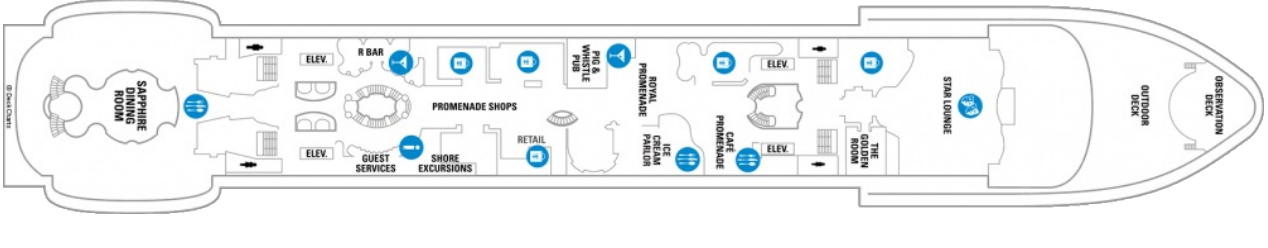

Площ: 124.12 кв. м; балкон: 24.72 кв. м
 Разположение: палуба 10
 Максимална заетост: 4-ма души

Палуби

Палуба 2

Палуба 3

Палуба 4

Палуба 5

Палуба 6

Палуба 7