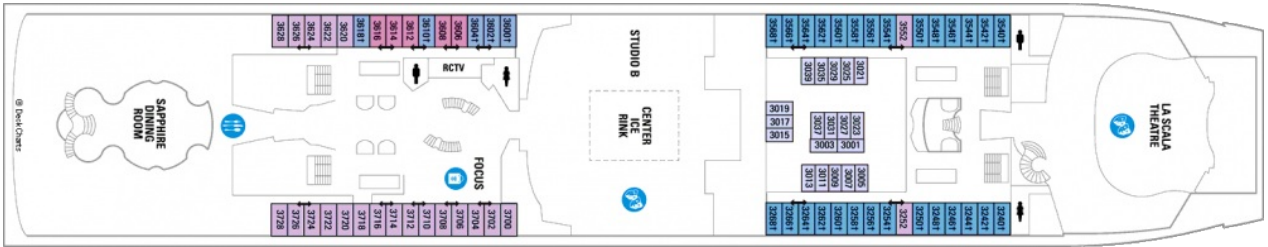

Площ: 124.12 кв. м; балкон: 24.72 кв. м
 Разположение: палуба 10
 Максимална заетост: 4-ма души

Палуби

Палуба 2

Палуба 3

Палуба 4

Палуба 5

Палуба 6

Палуба 7