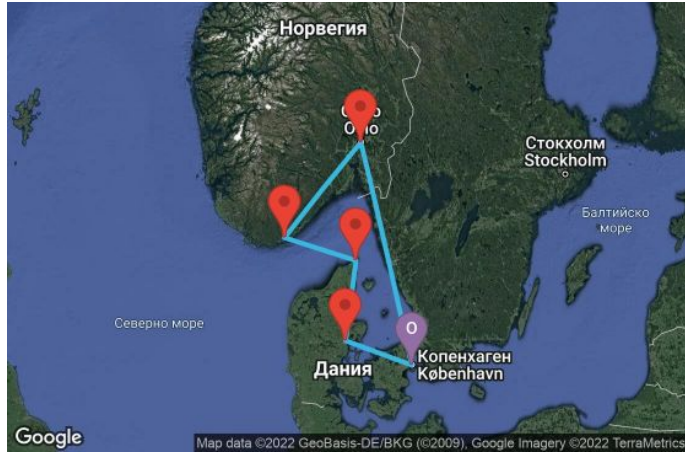

7 дни Дания, Норвегия - 07U131

КРУИЗНА КОМПАНИЯ: **ROYAL CARIBBEAN**
КОРАБ: **VOYAGER OF THE SEAS** ⚓⚓⚓⚓⚓

Картата е само за обща ориентация. Координатите са приблизителни и не целят да покажат точната локация на кораба.

Легенда: "А" - начална точка; "В" - крайна точка; "О" - начална и крайна точка

ЦЕНИ

Офертата за този круиз е изтекла, но може да потърсите друг подходящ за вас круиз в нашите над 2000 актуални оферти

ВИЖ ВСИЧКИ ОФЕРТИ 