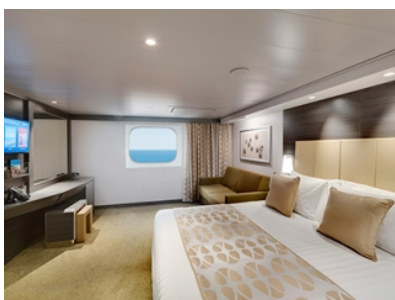

- обща спалня, която може да се превърне в две единични легла (при поискване);
- каютата разполага с климатик, просторен гардероб, баня с душ кабина, интерактивна телевизия, телефон, безжичен интернет достъп (срещу заплащане), мини бар, сейф;
- комфортна каюта избрана за вас от автоматично от круизната компания. В тарифа BELLA не е възможен избор на конкретен номер на каюта;
- възможност за промяна на име в резервацията (срещу такса);
- избор на смяна за вечеря (според наличността);
- изобилен бюфет с разнообразие от национални кухни и гурме специалитети;
- шоу-спектакли в бродуейски стил;
- безплатно ползване на басейни, шезлонги, джакузита, фитнес, спортни съоръжения на открито и забавления на борда.

- обща спалня, която може да се превърне в две единични легла (при поискване);
- каютата разполага с климатик, просторен гардероб, баня с душ кабина, интерактивна телевизия, телефон, безжичен интернет достъп (срещу заплащане), мини бар, сейф;
- комфортна каюта избрана за вас от автоматично от круизната компания. В тарифа BELLA не е възможен избор на конкретен номер на каюта;
- възможност за промяна на име в резервацията (срещу такса);
- избор на смяна за вечеря (според наличността);
- изобилен бюфет с разнообразие от национални кухни и гурме специалитети;
- шоу-спектакли в бродуейски стил;
- безплатно ползване на басейни, шезлонги, джакузита, фитнес, спортни съоръжения на открито и забавления на борда;