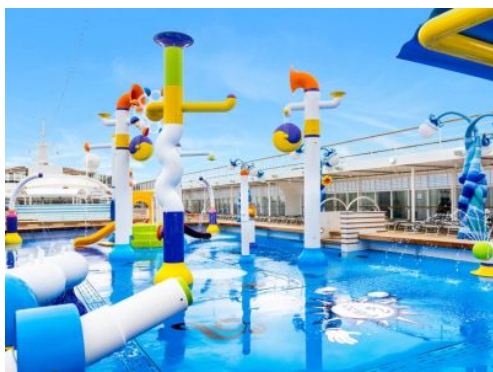

Кораб

MSC Sinfonia