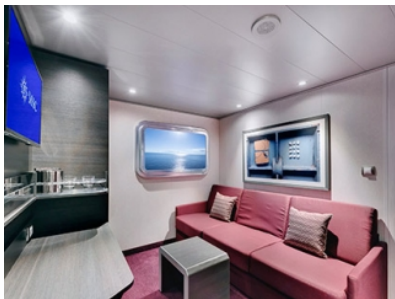

Снимката е илюстративна и не гарантира изгледа, обзавеждането и разположението на резервираната от вас каюта.

ВЪТРЕШНА КАЮТА BELLA - IB

Стандартна вътрешна каюта с площ между 13 м², разположена на палуби 7-10, в тарифа BELLA, която включва:

- обща спалня, която може да се превърне в две единични легла (при поискване);
- каютата разполага с климатик, просторен гардероб, баня с душ кабина, интерактивна телевизия, телефон, безжичен интернет достъп (срещу заплащане), мини бар, сейф;
- комфортна каюта избрана за вас от автоматично от круизната компания. В тарифа BELLA не е възможен избор на конкретен номер на каюта;
- възможност за промяна на име в резервацията (срещу такса);
- избор на смяна за вечеря (според наличността);
- изобилен бюфет с разнообразие от национални кухни и гурме специалитети;
- шоу-спектакли в бродуейски стил;
- безплатно ползване на басейни, шезлонги, джакузита, фитнес, спортни съоръжения на открито и забавления на борда.