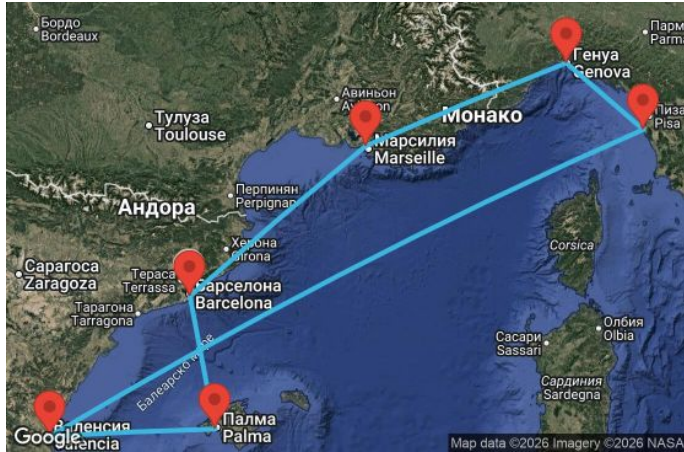

НОВО! СТАНИ ЧАСТ ОТ USIT CLUB ВЪВ VIBER

7 ДНИ ЕСЕННО СРЕДИЗЕМНОМОРИЕ

КРУИЗНА КОМПАНИЯ: **MSC**
КОРАБ: **MSC SINFONIA** ⚓⚓⚓⚓

Картата е само за обща ориентация. Координатите са приблизителни и не целят да покажат точната локация на кораба.

Легенда: "А" - начална точка; "В" - крайна точка; "О" - начална и крайна точка

ЦЕНИ

Офертата за този круиз е изтекла, но може да потърсите друг подходящ за вас круиз в нашите над 2000 актуални оферти

ВИЖ ВСИЧКИ ОФЕРТИ

Маршрут

	ДЕН	ТОЧКА	ДЪРЖАВА	ПРИСТИГАНЕ	ТРЪГВАНЕ
	1	София - летище ▾	България	-	-
	2	Барселона ▾	Испания	-	17:30
	3	Марсилия ▾	Франция	08:00	17:00
	4	Генуа ▾	Италия	08:00	19:00
	5	Ливорно (Флоренция и Пиза) ▾	Италия	07:00	20:00
	6	В открито море ▾		-	-
	7	Валенсия ▾	Испания	07:00	21:00
	8	Палма де Майорка ▾	Испания	08:00	18:00
	9	Барселона ▾	Испания	08:00	-
	9	София - летище ▾	България	-	-