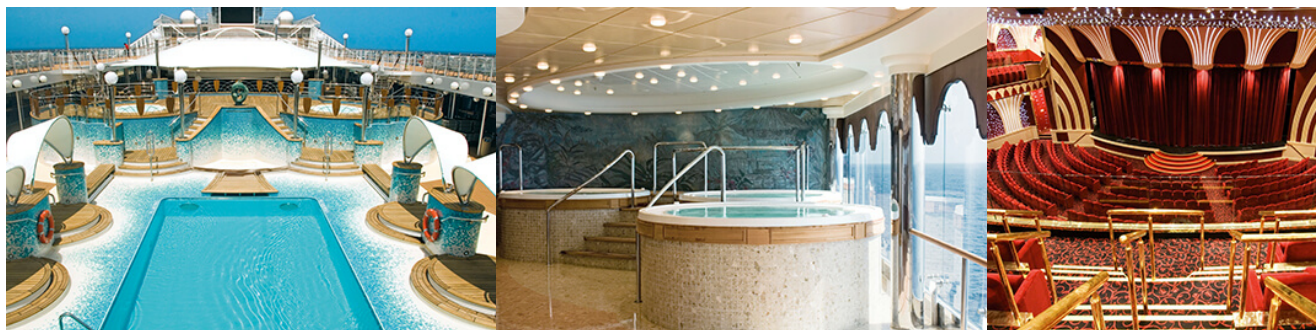

Забавления и магазини:

- o La Scala Theater
- o Le Cabaret
- o San Remo Casino
- o Shopping Arcade
- o Art Gallery
- o Photo Gallery/Photo Shop
- o Internet Cafe
- o Card Room
- o Library