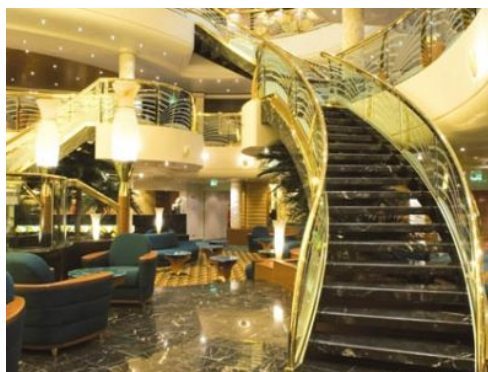

Чуждестранни граждани, може да проверят визовите изисквания, валидни за техните държави на страниците на техните консулски отдели, външно министерство или съответните служби.

Кораб

MSC Musica