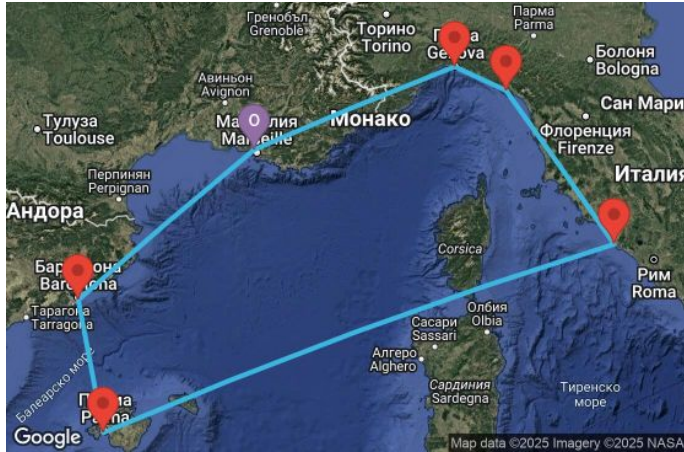

7 дни Франция, Италия, Испания - UXJ0

Картата е само за обща ориентация. Координатите са приблизителни и не целят да покажат точната локация на кораба.

Легенда: "А" - начална точка; "В" - крайна точка; "О" - начална и крайна точка