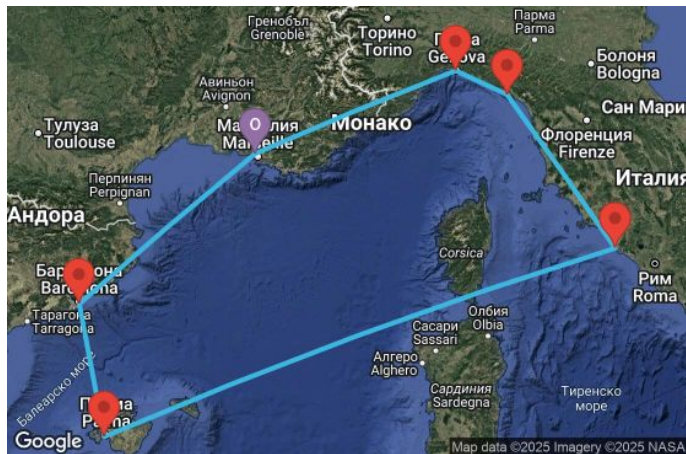

7 дни Франция, Италия, Испания - UXJ0

Картата е само за обща ориентация. Координатите са приблизителни и не целят да покажат точната локация на кораба.

Легенда: "А" - начална точка; "В" - крайна точка; "О" - начална и крайна точка