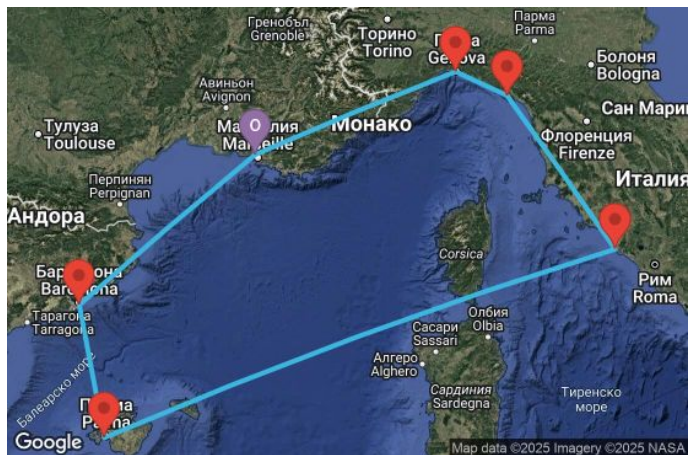

00
00
00
00

7 дни Франция, Италия, Испания - UXJ0

Картата е само за обща ориентация. Координатите са приблизителни и не целят да покажат точната локация на кораба.

Легенда: "А" - начална точка; "В" - крайна точка; "О" - начална и крайна точка