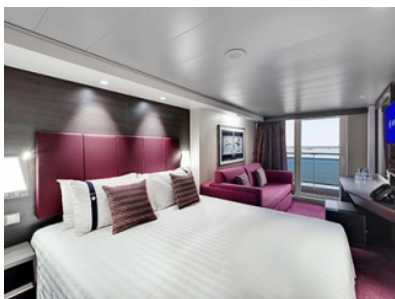

Снимката е илюстративна и не гарантира изгледа, обзавеждането и разположението на резервираната от вас каюта.

КАЮТА С БАЛКОН BELLA - BB

Каютите от категория BELLA са гарантирани, което означава, че нямаме право на избор на определена каюта и разположение. Обикновено гарантираните каюти са разположени на ниските палуби. Круизната компания ще определи каютата ви до 4 дни преди датата на отплаване. Не можете да изберете номера и разположението на каютата. Може да ви бъде определена каюта с ограничена видимост, частично ограничена видимост (за каюти с балкон) или с изглед към променадата (за определени кораби). В случай на тройни и четворни каюти, в зависимост от наличността, може да бъдете разпределени в 2 каюти на една и съща палуба и от една и съща страна.

Стандартна каюта с балкон каюта с обща площ площ между 15 и 18 м², разположена на ниските палуби, в тарифа BELLA, която включва:

- обща спалня, която може да се превърне в две единични легла (при поискване);
- каютата разполага с климатик, просторен гардероб, баня с душ кабина, интерактивна телевизия, телефон, безжичен интернет достъп (срещу заплащане), мини бар, сейф;
- комфортна каюта избрана за вас от автоматично от круизната компания. В тарифа BELLA не е възможен избор на конкретен номер на каюта;
- възможност за промяна на име в резервацията (срещу такса);
- избор на смяна за вечеря (според наличността);
- изобилен бюфет с разнообразие от национални кухни и гурме специалитети;
- шоу-спектакли в бродуейски стил;
- безплатно ползване на басейни, шезлонги, джакузита, фитнес, спортни съоръжения на открито и забавления на борда;