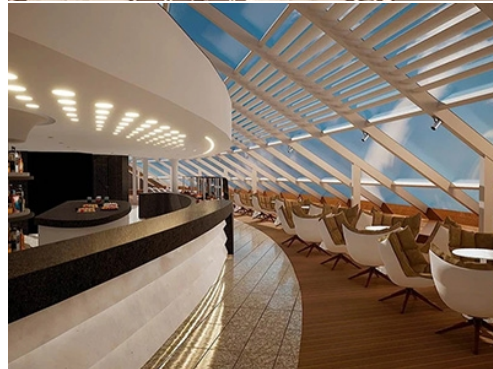

Повече информация относно визовите изисквания за български граждани можете да получите на сайта на Министерството на външните работи на Република България или просто ни попитайте.

Чуждестранни граждани, може да проверят визовите изисквания, валидни за техните държави на страниците на техните консулски отдели, външно министерство или съответните служби.

Кораб

MSC World Europa 🚢🚢🚢🚢