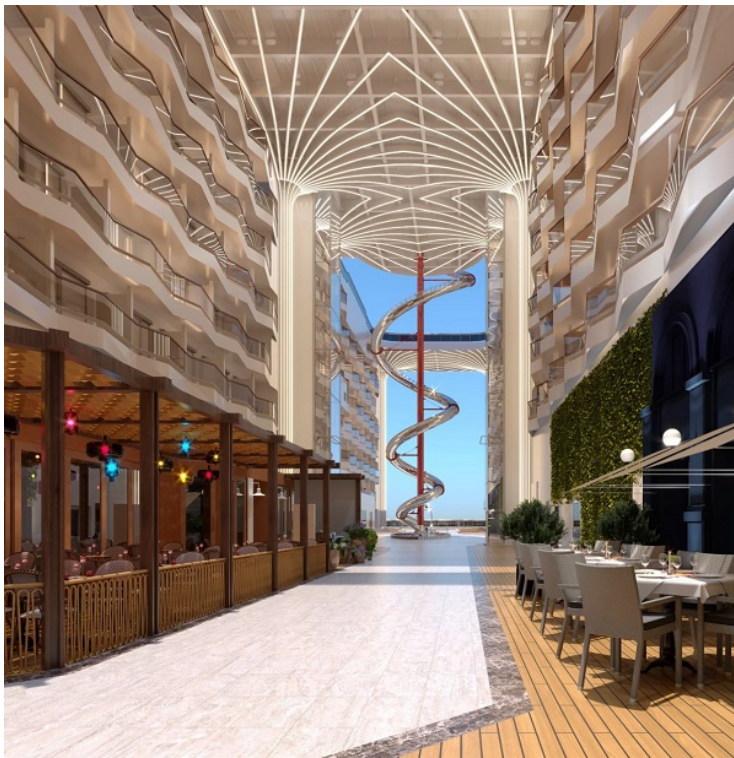

Каюти

Снимката е илюстративна и не гарантира изгледа, обзавеждането и разположението на резервираната от вас каюта.

КАЮТА С БАЛКОН DELUXE - BR3

Каюта с балкон с обща площ 21 м² (17 м² помещение + 4 м² балкон), разположена на палуби 13 и 14 в тарифа FANTASTICA, която включва:

- обща спалня, която може да се превърне в две единични легла (при поискване);
- централна климатизация, просторен гардероб, баня с душ кабина, интерактивна телевизия, телефон, безжичен интернет достъп (срещу заплащане), мини бар, сейф;
- избор от най-добрите налични каюти;
- възможност за една безплатна промяна на резервацията;
- приоритет при избор на смяна за вечеря (според наличността);
- изобилен бюфет с разнообразие от национални кухни и гурме специалитети;
- безплатна закуска в каютата;
- шоу-спектакли в бродуейски стил;
- безплатно ползване на басейни, шезлонги, джакузита, фитнес, спортни съоръжения на открито и забавления на борда;
- специални събития за деца;
- 20% отстъпка при резервация на пакети за специализираните ресторанти;
- 50% отстъпка за фитнес с персонален инструктор (само за възрастни).