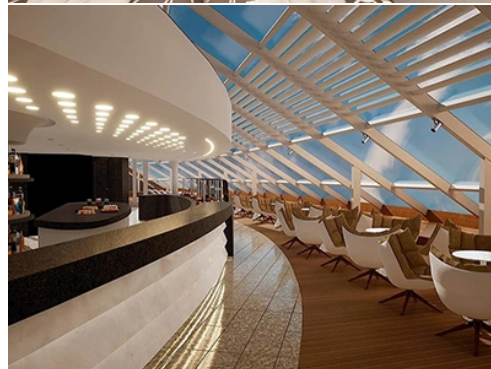

Повече информация относно визовите изисквания за български граждани можете да получите на сайта на Министерството на външните работи на Република България или просто ни попитайте.

Чуждестранни граждани, може да проверят визовите изисквания, валидни за техните държави на страниците на техните консулски отдели, външно министерство или съответните служби.

Кораб

MSC World Europa 🚢🚢🚢🚢