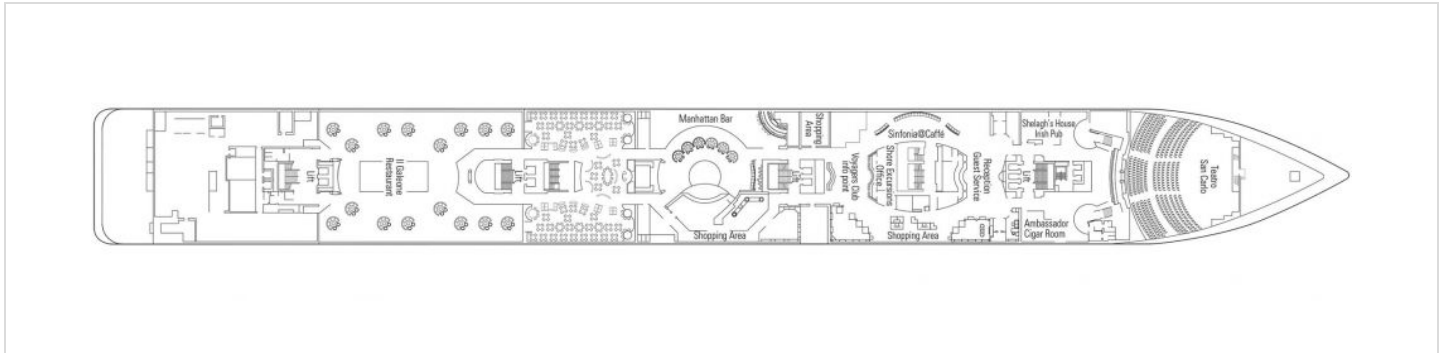

Палуби

Палуба 5 Beethoven

На палуба са разположени