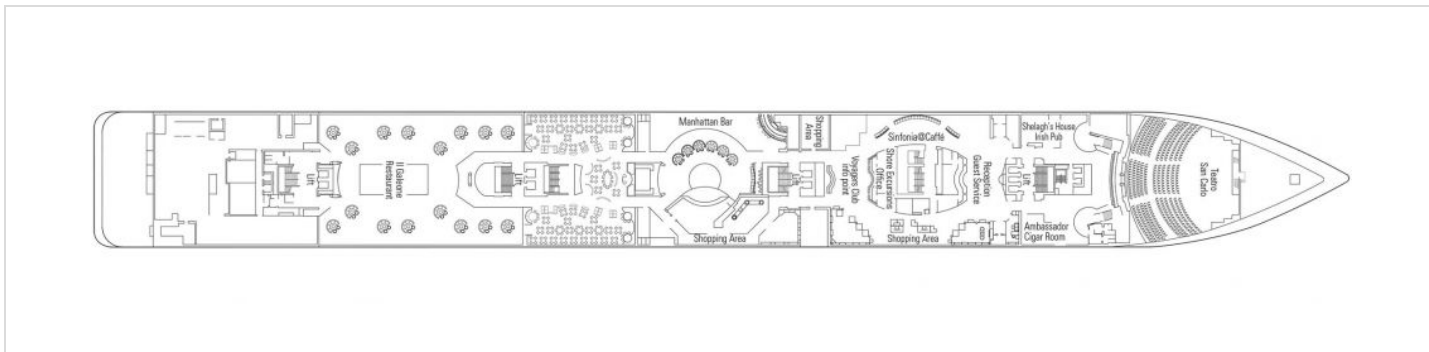

Палуби

Палуба 5 Beethoven

На палуба са разположени