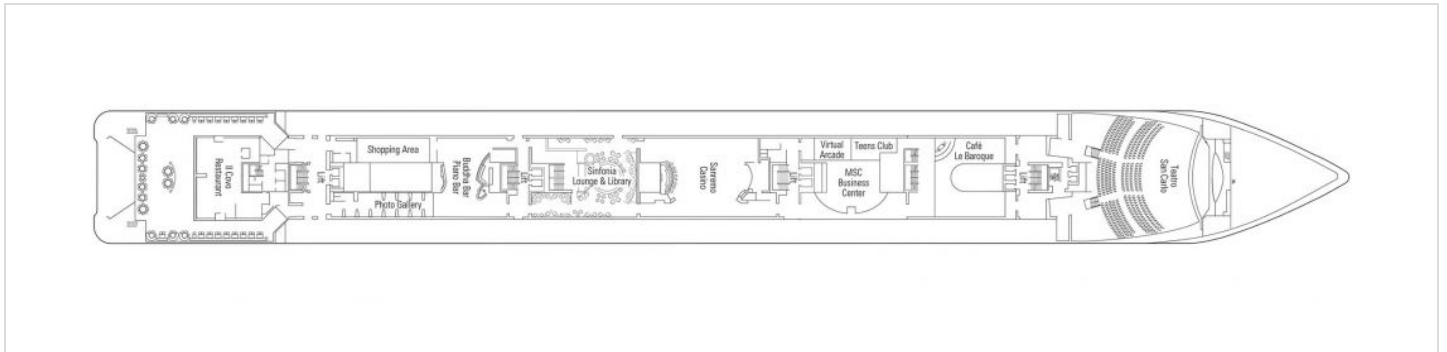

Палуба 6 Mozart

На палуба 6 са разположени

Палуба 7 Brahms