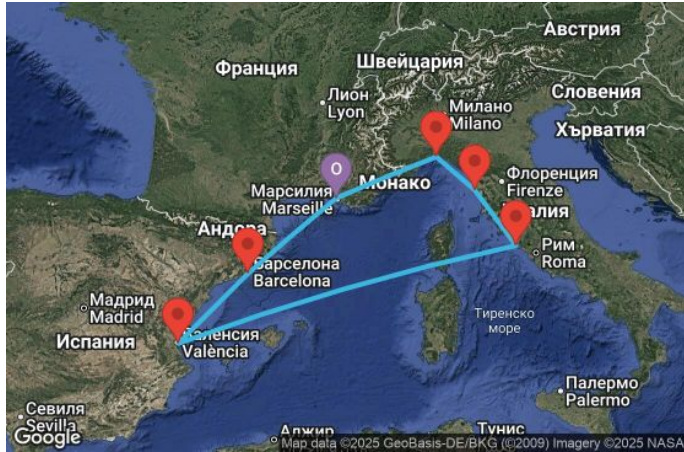

7 дни Франция, Италия, Испания - УУКУ

Картата е само за обща ориентация. Координатите са приблизителни и не целят да покажат точната локация на кораба.

Легенда: "А" - начална точка; "В" - крайна точка; "О" - начална и крайна точка

Маршрут

ДЕН	ТОЧКА	ДЪРЖАВА	ПРИСТИГАНЕ	ТРЪГВАНЕ
 1	Марсилия ▼	Франция	-	17:00
 2	Генуа ▼	Италия	08:00	19:00
 3	Ливорно (Флоренция и Пиза) ▼	Италия	07:00	20:00

	ДЕН	ТОЧКА	ДЪРЖАВА	ПРИСТИГАНЕ	ТРЪГВАНЕ
	4	Рим (порт Чивитавекия) ▼	Италия	07:00	19:00
	5	В открито море ▼		-	-
	6	Валенсия ▼	Испания	07:00	21:00
	7	Барселона ▼	Испания	09:00	18:00
	8	Марсилия ▼	Франция	08:00	-