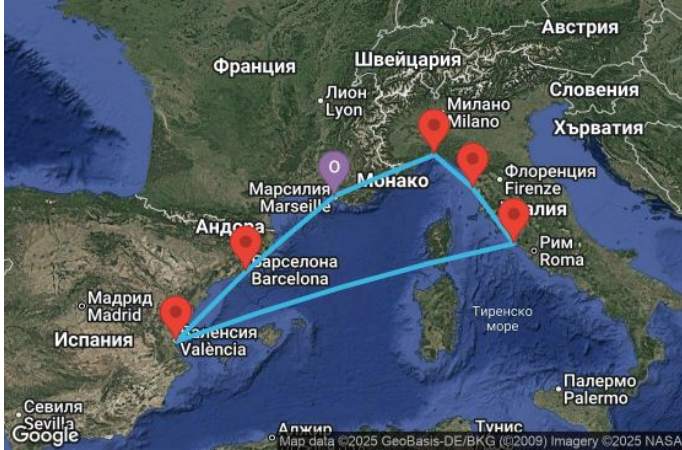

7 дни Франция, Италия, Испания - УУКУ

Картата е само за обща ориентация. Координатите са приблизителни и не целят да покажат точната локация на корабя.

Легенда: "А" - начална точка; "В" - крайна точка; "О" - начална и крайна точка

Маршрут

ДЕН	ТОЧКА	ДЪРЖАВА	ПРИСТИГАНЕ	ТРЪГВАНЕ
1	Марсилия ▼	Франция	-	17:00
2	Генуа ▼	Италия	08:00	19:00
3	Ливорно (Флоренция и Пиза) ▼	Италия	07:00	20:00
4	Рим (порт Чивитавекия) ▼	Италия	07:00	19:00
5	В открито море ▼		-	-