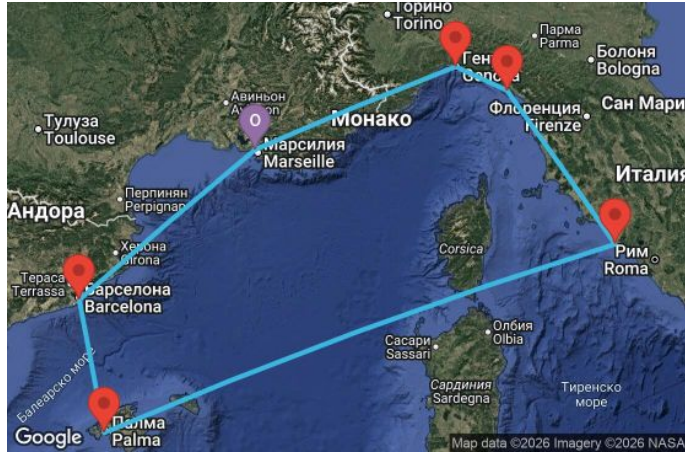

7 дни Франция, Италия, Испания - UZTE

Картата е само за обща ориентация. Координатите са приблизителни и не целят да покажат точната локация на кораба.

Легенда: "А" - начална точка; "В" - крайна точка; "О" - начална и крайна точка

Маршрут

	ДЕН	ТОЧКА	ДЪРЖАВА	ПРИСТИГАНЕ	ТРЪГВАНЕ
	1	Марсилия ▼	Франция	-	19:00
	2	Генуа ▼	Италия	08:00	18:00
	3	Ла Специя ▼	Италия	07:00	18:00
	4	Рим (порт Чивитавекия) ▼	Италия	07:00	19:00

	ДЕН	ТОЧКА	ДЪРЖАВА	ПРИСТИГАНЕ	ТРЪГВАНЕ
	5	В открито море ▼		-	-
	6	Палма де Майорка ▼	Испания	09:00	21:00
	7	Барселона ▼	Испания	08:00	17:00
	8	Марсилия ▼	Франция	09:00	-