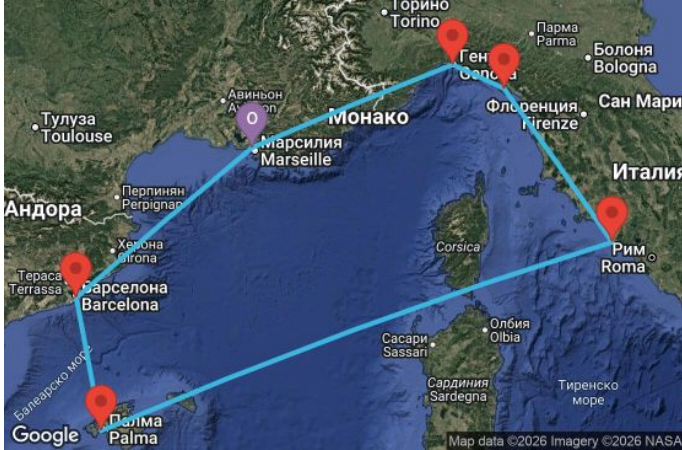

## 7 дни Франция, Италия, Испания - UZTE

Картата е само за обща ориентация. Координатите са приблизителни и не целят да покажат точната локация на кораба.

Легенда: "А" - начална точка; "В" - крайна точка; "О" - начална и крайна точка

КРУИЗНА КОМПАНИЯ: **MSC**  
КОРАБ: **MSC WORLD EUROPA** ⚓⚓⚓⚓⚓

## Маршрут

ДЕН	ТОЧКА	ДЪРЖАВА	ПРИСТИГАНЕ	ТРЪГВАНЕ	
	1	Марсилия ▼	Франция	-	19:00
	2	Генуа ▼	Италия	08:00	18:00
	3	Ла Специя ▼	Италия	07:00	18:00
	4	Рим (порт Чивитавекия) ▼	Италия	07:00	19:00
	5	В открито море ▼		-	-
	6	Палма де Майорка ▼	Испания	09:00	21:00
	7	Барселона ▼	Испания	08:00	17:00
	8	Марсилия ▼	Франция	09:00	-