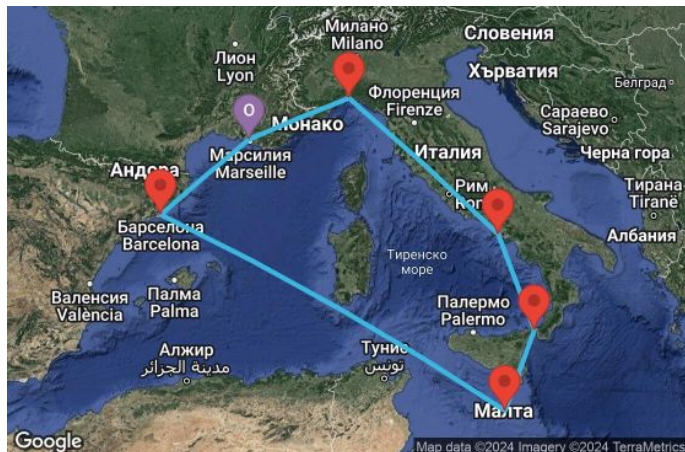

7 дни Мегакруиз за цялото семейство

Картата е само за обща ориентация. Координатите са приблизителни и не целят да покажат точната локация на кораба.

Легенда: "А" - начална точка; "В" - крайна точка; "О" - начална и крайна точка

КРУИЗНА КОМПАНИЯ: **MSC**
КОРАБ: **MSC WORLD EUROPA** ⚓⚓⚓⚓⚓

ЦЕНИ

Офертата за този круиз е изтекла, но може да потърсите друг подходящ за вас круиз в нашите над 2000 актуални оферти

ВИЖ ВСИЧКИ ОФЕРТИ

Маршрут

	ДЕН	ТОЧКА	ДЪРЖАВА	ПРИСТИГАНЕ	ТРЪГВАНЕ
	1	Марсилия ▼	Франция	-	18:00
	2	Генуа ▼	Италия	08:00	16:00
	3	Неапол ▼	Италия	13:00	20:00
	4	Месина ▼	Италия	09:00	18:00
	5	Валета ▼	Малта	08:00	17:00
	6	В открито море ▼		-	-
	7	Барселона ▼	Испания	08:00	18:00
	8	Марсилия ▼	Франция	07:00	-