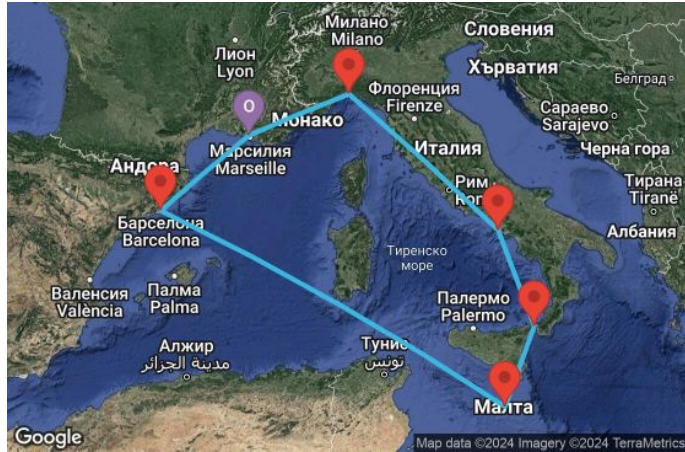

7 дни Мегакруиз за цялото семейство

КРУИЗНА КОМПАНИЯ: **MSC**
КОРАБ: **MSC WORLD EUROPA** ⚓⚓⚓⚓⚓

Картата е само за обща ориентация. Координатите са приблизителни и не целят да покажат точната локация на кораба.

Легенда: "А" - начална точка; "В" - крайна точка; "О" - начална и крайна точка

ЦЕНИ

Офертата за този круиз е изтекла, но може да потърсите друг подходящ за вас круиз в нашите над 2000 актуални оферти

ВИЖ ВСИЧКИ ОФЕРТИ

Маршрут

	ДЕН	ТОЧКА	ДЪРЖАВА	ПРИСТИГАНЕ	ТРЪГВАНЕ
	1	Марсилия ▾	Франция	-	18:00
	2	Генуа ▾	Италия	08:00	16:00
	3	Неапол ▾	Италия	13:00	20:00
	4	Месина ▾	Италия	09:00	18:00
	5	Валета ▾	Малта	08:00	17:00
	6	В открито море ▾		-	-
	7	Барселона ▾	Испания	08:00	18:00
	8	Марсилия ▾	Франция	07:00	-