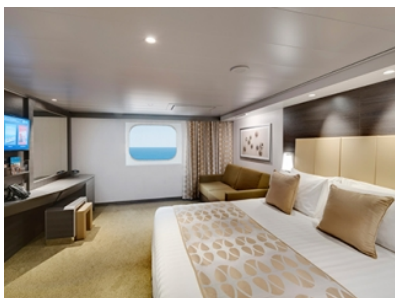

Снимката е илюстративна и не гарантира изгледа, обзавеждането и разположението на резервираната от вас каюта.

ВЪНШНА КАЮТА PREMIUM - 0L2

Външна каюта с неотварям прозорец и площ между 18 и 19 м², разположена на палуба 8 в тарифа FANTASTICA, която включва:

- обща спалня, която може да се превърне в две единични легла (при поискване);
- централна климатизация, просторен гардероб, баня с душ кабина, интерактивна телевизия, телефон, безжичен интернет достъп (срещу заплащане), мини бар, сейф;
- избор от най-добрите налични каюти;
- възможност за една безплатна промяна на резервацията;
- приоритет при избор на смяна за вечеря (според наличността);
- изобилен бюфет с разнообразие от национални кухни и гурме специалитети;
- безплатна закуска в каютата;
- шоу-спектакли в бродуейски стил;
- безплатно ползване на басейни, шезлонги, джакузита, фитнес, спортни съоръжения на открито и забавления на борда;
- специални събития за деца;
- 20% отстъпка при резервация на пакети за специализираните ресторанти;
- 50% отстъпка за фитнес с персонален инструктор (само за възрастни).