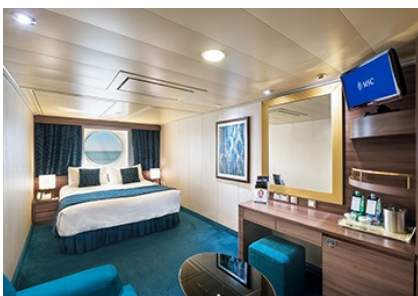

Каюти

MSC Cruises вдигна стандарта на 5-звездните круизни кораби с добавянето на т.нар. кораб в кораба - MSC Yacht Club - ексклузивна зона от 99 апартамента за най-взискателните клиенти, осигуряваща индивидуален иконом 24 часа в денонощието.