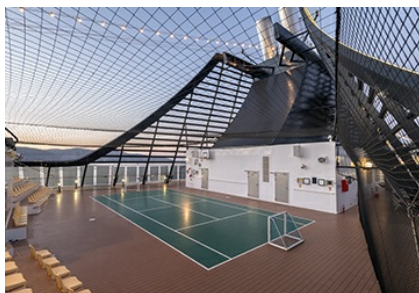

БАРОВЕ И ЗАВЕДЕНИЯ

На борда на MSC Splendida възможностите за вечерни забавления и нощен живот са много и за всеки вкус. Плаващият хотел разполага с над 20 бара плюс казино и театър, в който всяка вечер се изнасят забележителни шоу програми. В тях няма да ви потърсят такса за вход, но тъй като напитките не са включени в цената на круиза, всички - безалкохолни и алкохолни - се заплащат според цени в меню. MSC предлага и опция предварително да закупите All Inclusive пакет за напитки, с който в зависимост от консумацията може да спестите малко пари.

Барове, свободно време и релакс:

- L'Aperitivo Bar
- La Prua Piano Bar
- The Purple Jazz Bar
- Sports Bar
- L'Espresso Coffe Bar
- Enoteca

УСЛУГИ НА БОРДА

MSC Cruises са безкомпромисни по отношение на качеството и това личи и по възможностите за забавления на борда на MSC Splendida - Аквапарк, 5 басейна, джакузита, водни барове, водни пързалки, вътрешен басейн, фитнес център, алея за джогинг, спортен център - Lo Stadio, тенис корт, игрище за баскетбол, мини голф игрище, сауна, парна баня, многобройни спа процедури, салон за красота.