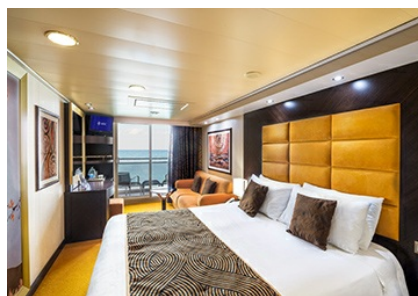

Каюти

MSC Cruises вдигна стандарта на 5-звездните круизни кораби с добавянето на т.нар. кораб в кораба - MSC Yacht Club - ексклузивна зона от 99 апартамента за най-взискателните клиенти, осигуряваща индивидуален иконом 24 часа в денонощието.