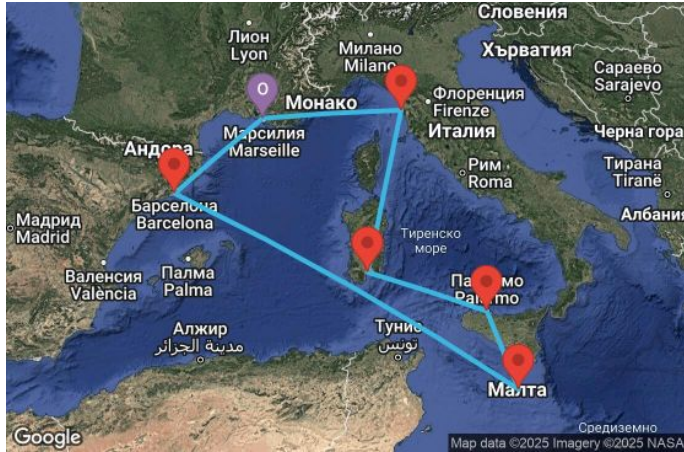

7 дни Франция, Италия, Малта, Испания - UXNS

Картата е само за обща ориентация. Координатите са приблизителни и не целят да покажат точната локация на кораба.

Легенда: "А" - начална точка; "В" - крайна точка; "О" - начална и крайна точка

Маршрут

ДЕН	ТОЧКА	ДЪРЖАВА	ПРИСТИГАНЕ	ТРЪГВАНЕ
1	Марсилия ▼	Франция	-	16:00
2	Ливорно (Флоренция и Пиза) ▼	Италия	07:00	18:00
3	Каляри (Сардиния) ▼	Италия	12:00	19:00
4	Палермо (Сицилия) ▼	Италия	09:00	17:00
5	Валета ▼	Малта	09:00	17:00
6	В открито море ▼		-	-
7	Барселона ▼	Испания	08:00	18:00
8	Марсилия ▼	Франция	08:00	-