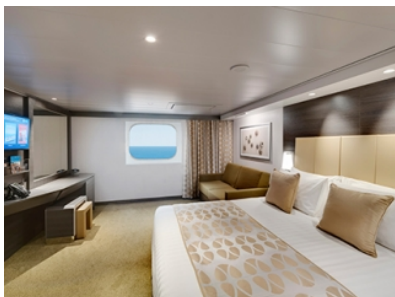

Снимката е илюстративна и не гарантира изгледа, обзавеждането и разположението на резервираната от вас каюта.

ВЪНШНА КАЮТА PREMIUM - 0L1

Външна каюта с неотварям прозорец и площ около 21м², разположена на палуба 5 в тарифа FANTASTICA, която включва:

- обща спалня, която може да се превърне в две единични легла (при поискване);
- централна климатизация, просторен гардероб, баня с душ кабина, интерактивна телевизия, телефон, безжичен интернет достъп (срещу заплащане), мини бар, сейф;
- избор от най-добрите налични каюти;
- възможност за една безплатна промяна на резервацията;
- приоритет при избор на смяна за вечеря (според наличността);
- изобилен бюфет с разнообразие от национални кухни и гурме специалитети;
- безплатна закуска в каютата;
- шоу-спектакли в бродуейски стил;
- безплатно ползване на басейни, шезлонги, джакузита, фитнес, спортни съоръжения на открито и забавления на борда;
- специални събития за деца;
- 20% отстъпка при резервация на пакети за специализираните ресторанти;
- 50% отстъпка за фитнес с персонален инструктор (само за възрастни).