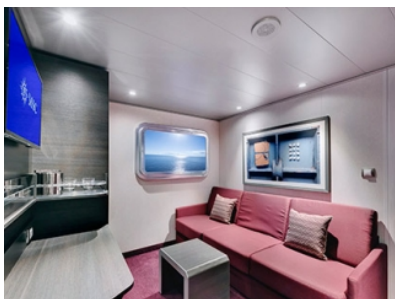

Снимката е илюстративна и не гарантира изгледа, обзавеждането и разположението на резервираната от вас каюта.

ВЪТРЕШНА КАЮТА BELLA - IB

Стандартна вътрешна каюта с площ около 17 м², разположена на палубите от 5 до 13, в тарифа BELLA, която включва:

- обща спалня, която може да се превърне в две единични легла (при поискване);
- каютата разполага с климатик, просторен гардероб, баня с душ кабина, интерактивна телевизия, телефон, безжичен интернет достъп (срещу заплащане), мини бар, сейф;
- комфортна каюта избрана за вас от автоматично от круизната компания. В тарифа BELLA не е възможен избор на конкретен номер на каюта;
- възможност за промяна на име в резервацията (срещу такса);
- избор на смяна за вечеря (според наличността);
- изобилен бюфет с разнообразие от национални кухни и гурме специалитети;
- шоу-спектакли в бродуейски стил;
- безплатно ползване на басейни, шезлонги, джакузита, фитнес, спортни съоръжения на открито и забавления на борда;

Каютите от категория Bella са от типа, познат в света на круизите като **гарантирани**. Това означава, че избирате само общия тип каюта, но не и конкретен номер, палуба и разположение. Обикновено гарантираните каюти са разположени на ниските палуби. Круизната компания ще определи автоматично конкретната ви каюта до 4 дни преди датата на отплаване. Може да получите каюта с ограничена видимост, частично ограничена видимост (за каюти с балкон) или с изглед към вътрешната търговска улица (за определени кораби). Ако сте резервирали гарантирана каюта за трима или четирима, в зависимост от наличността, може да бъдете разпределени в две каюти на една и съща палуба и от една и съща страна на кораба, но не задължително съседни.