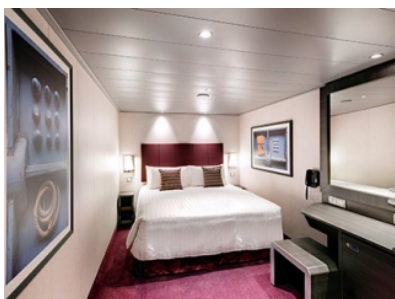

Снимката е илюстративна и не гарантира изгледа, обзавеждането и разположението на резервираната от вас каюта.

ВЪТРЕШНА КАЮТА DELUXE - IRI1

Вътрешна каюта с площ около 17 м², разположена между палуби 5 и 9 в тарифа FANTASTICA, която включва:

- обща спалня, която може да се превърне в две единични легла (при поискване);
- централна климатизация, просторен гардероб, баня с душ кабина, интерактивна телевизия, телефон, безжичен интернет достъп (срещу заплащане), мини бар, сейф;
- избор от най-добрите налични каюти;
- възможност за една безплатна промяна на резервацията;
- приоритет при избор на смяна за вечеря (според наличността);
- изобилен бюфет с разнообразие от национални кухни и гурме специалитети;
- безплатна закуска в каютата;
- шоу-спектакли в бродуейски стил;
- безплатно ползване на басейни, шезлонги, джакузита, фитнес, спортни съоръжения на открито и забавления на борда;
- специални събития за деца;
- 20% отстъпка при резервация на пакети за специализираните ресторанти;
- 50% отстъпка за фитнес с персонален инструктор (само за възрастни).