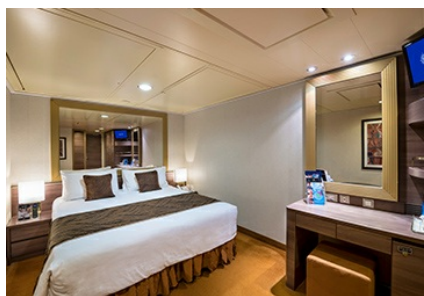

Каюти

MSC Cruises вдигна стандарта на 5-звездните круизни кораби с добавянето на т.нар. кораб в кораба - MSC Yacht Club - ексклузивна зона от 99 апартамента за най-взискателните клиенти, осигуряваща индивидуален иконом 24 часа в денонощието.