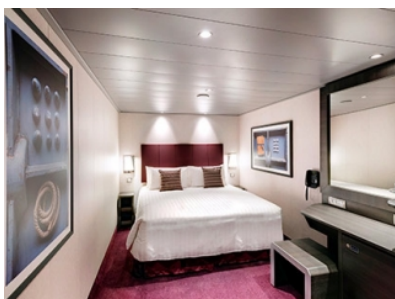

Снимката е илюстративна и не гарантира изгледа, обзавеждането и разположението на резервираната от вас каюта.

ВЪТРЕШНА КАЮТА DELUXE - IR2

Вътрешна каюта с площ около 17 м², разположена между палуби 10 и 13 в тарифа FANTASTICA, която включва:

- обща спалня, която може да се превърне в две единични легла (при поискване);
- централна климатизация, просторен гардероб, баня с душ кабина, интерактивна телевизия, телефон, безжичен интернет достъп (срещу заплащане), мини бар, сейф;
- избор от най-добрите налични каюти;
- възможност за една безплатна промяна на резервацията;
- приоритет при избор на смяна за вечеря (според наличността);
- изобилен бюфет с разнообразие от национални кухни и гурме специалитети;
- безплатна закуска в каютата;
- шоу-спектакли в бродуейски стил;
- безплатно ползване на басейни, шезлонги, джакузита, фитнес, спортни съоръжения на открито и забавления на борда;
- специални събития за деца;
- 20% отстъпка при резервация на пакети за специализираните ресторанти;
- 50% отстъпка за фитнес с персонален инструктор (само за възрастни).