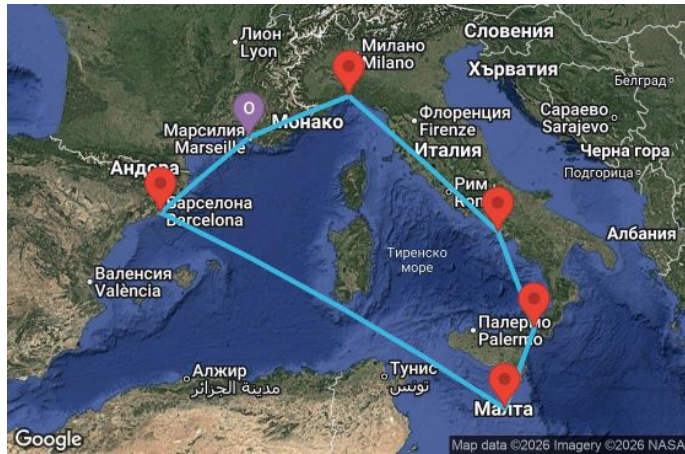

7 дни Франция, Италия, Малта, Испания - UZR1

Картата е само за обща ориентация. Координатите са приблизителни и не целят да покажат точната локация на кораба.

Легенда: "А" - начална точка; "В" - крайна точка; "О" - начална и крайна точка