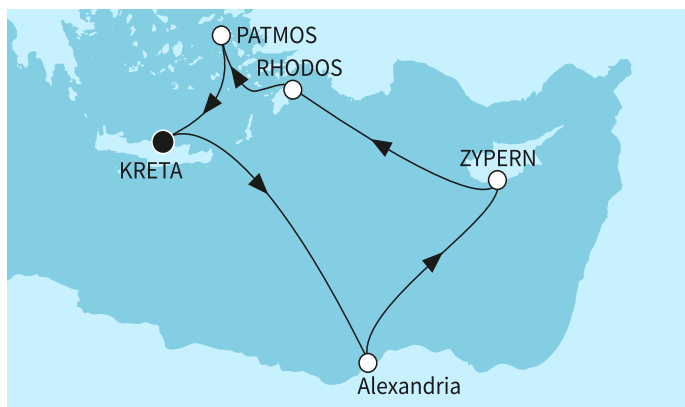

ВИЖ КРУИЗИ С БЕЗПЛАТНИ НАПИТКИ

7 дни Гърция, Египет, Кипър - MSF2716SEE

-14%

без прозорец 1149 ⁰⁰ € 2247 ²⁵ лв.	<div style="font-size: 2em; font-weight: bold; margin-bottom: 10px;">1149⁰⁰ €</div> <div style="font-size: 2em; font-weight: bold; margin-bottom: 10px;">2247²⁵ лв.</div> <div style="font-size: 0.8em; margin-top: 10px;">Най-ниска цена на човек в двойна каюта за избрания период</div>
с прозорец 1249 ⁰⁰ € 2442 ⁸³ лв.	
с балкон 1419 ⁰⁰ € 2775 ³² лв.	
апартамент 2719 ⁰⁰ € 5317 ⁹⁰ лв.	

КРУИЗНА КОМПАНИЯ: TUI CRUISES
КОРАБ: MEIN SCHIFF 5

Картата е само за обща ориентация. Координатите са приблизителни и не целят да покажат точната локация на кораба.

Легенда: "А" - начална точка; "В" - крайна точка; "О" - начална и крайна точка

Маршрут

	ДЕН	ТОЧКА	ДЪРЖАВА	ПРИСТИГАНЕ	ТРЪГВАНЕ
	1	Ираклион (Крит) ▼	Гърция	-	22:00
	2	В открито море ▼		-	-
	3	Александрия ▼	Египет	06:00	23:30
	4	В открито море ▼		-	-
	5	Лимасол ▼	Кипър	07:00	18:00
	6	Родос ▼	Гърция	11:00	20:00
	8	Ираклион (Крит) ▼	Гърция	04:00	-