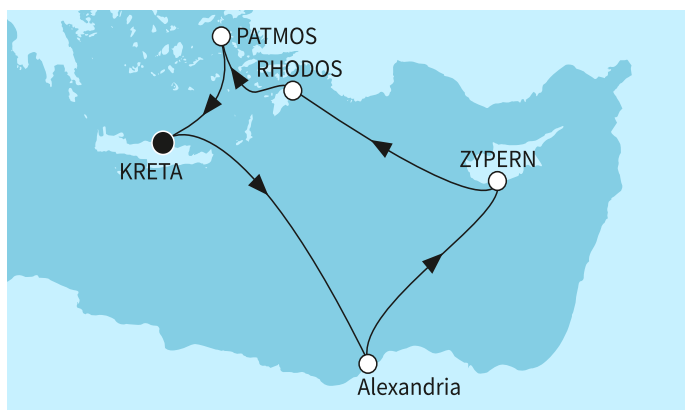

КРУИЗНА КОМПАНИЯ: TUI CRUISES
КОРАБ: MEIN SCHIFF 5

Картата е само за обща ориентация. Координатите са приблизителни и не целят да покажат точната локация на кораба.

Легенда: "А" - начална точка; "В" - крайна точка; "О" - начална и крайна точка

Маршрут

	ДЕН	ТОЧКА	ДЪРЖАВА	ПРИСТИГАНЕ	ТРЪГВАНЕ
	1	Ираклион (Крит) ▼	Гърция	-	22:00
	2	В открито море ▼		-	-
	3	Александрия ▼	Египет	06:00	23:30
	4	В открито море ▼		-	-
	5	Лимасол ▼	Кипър	07:00	18:00
	6	Родос ▼	Гърция	11:00	20:00
	8	Ираклион (Крит) ▼	Гърция	04:00	-