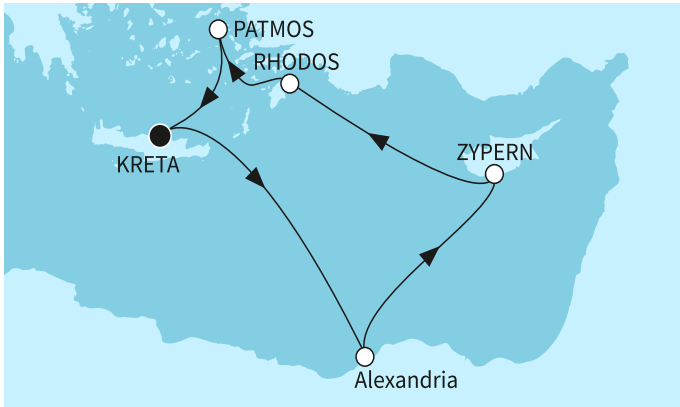

КРУИЗНА КОМПАНИЯ: TUI CRUISES
КОРАБ: MEIN SCHIFF 5

Картата е само за обща ориентация. Координатите са приблизителни и не целят да покажат точната локация на кораба.

Легенда: "А" - начална точка; "В" - крайна точка; "О" - начална и крайна точка

Маршрут

	ДЕН	ТОЧКА	ДЪРЖАВА	ПРИСТИГАНЕ	ТРЪГВАНЕ
	1	Ираклион (Крит) ▼	Гърция	-	22:00
	2	В открито море ▼		-	-
	3	Александрия ▼	Египет	06:00	23:30
	4	В открито море ▼		-	-
	5	Лимасол ▼	Кипър	07:00	18:00
	6	Родос ▼	Гърция	11:00	20:00
	8	Ираклион (Крит) ▼	Гърция	04:00	-