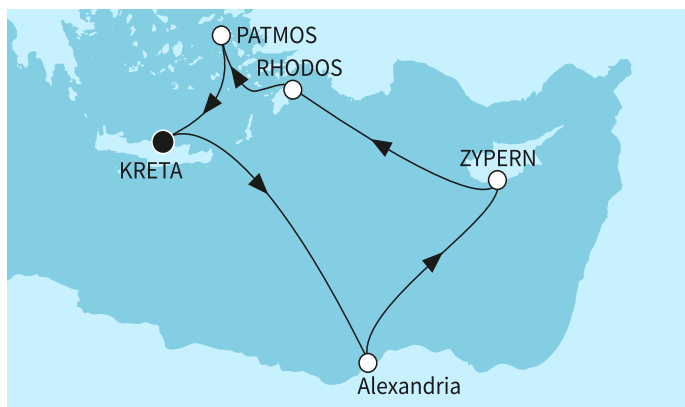

ВИЖ КРУИЗИ С БЕЗПЛАТНИ НАПИТКИ

7 дни Гърция, Египет, Кипър - MSF2720SEE

-13%

без прозорец 1199 ⁰⁰ €	2345 ⁰⁴ лв.
с прозорец 1319 ⁰⁰ €	2579 ⁷⁴ лв.
с балкон 1519 ⁰⁰ €	2970 ⁹¹ лв.
апартамент 2969 ⁰⁰ €	5806 ⁸⁶ лв.

1199⁰⁰ €

2345⁰⁴ лв.

Най-ниска цена на човек в двойна
каюта за избрания период

КРУИЗНА КОМПАНИЯ: TUI CRUISES
КОРАБ: MEIN SCHIFF 5

Картата е само за обща ориентация. Координатите са приблизителни и не целят да покажат точната локация на кораба.

Маршрут

	ДЕН	ТОЧКА	ДЪРЖАВА	ПРИСТИГАНЕ	ТРЪГВАНЕ
	1	Ираклион (Крит) ▼	Гърция	-	22:00
	2	В открито море ▼		-	-
	3	Александрия ▼	Египет	06:00	23:30
	4	В открито море ▼		-	-
	5	Лимасол ▼	Кипър	07:00	18:00
	6	Родос ▼	Гърция	11:00	20:00
	8	Ираклион (Крит) ▼	Гърция	04:00	-