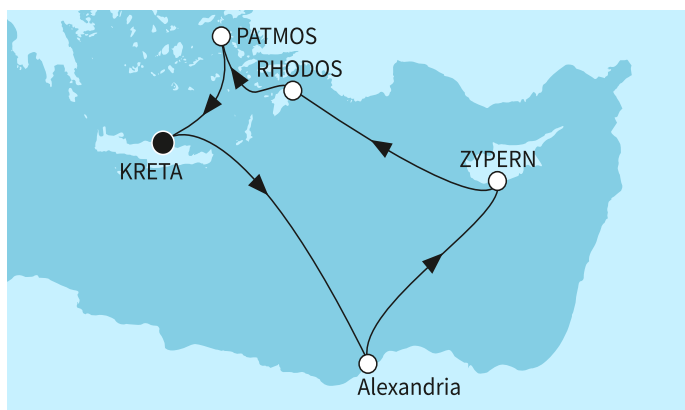

КРУИЗНА КОМПАНИЯ: TUI CRUISES - MEIN SCHIFF **КОРАБ:** MEIN SCHIFF 5

Картата е само за обща ориентация. Координатите са приблизителни и не целят да покажат точната локация на кораба.

Легенда: "А" - начална точка; "В" - крайна точка; "О" - начална и крайна точка

Маршрут

	ДЕН	ТОЧКА	ДЪРЖАВА	ПРИСТИГАНЕ	ТРЪГВАНЕ
	1	Ираклион (Крит) ▼	Гърция	-	22:00
	2	В открито море ▼		-	-
	3	Александрия ▼	Египет	06:00	23:30
	4	В открито море ▼		-	-
	5	Лимасол ▼	Кипър	07:00	18:00
	6	Родос ▼	Гърция	11:00	20:00
	8	Ираклион (Крит) ▼	Гърция	04:00	-