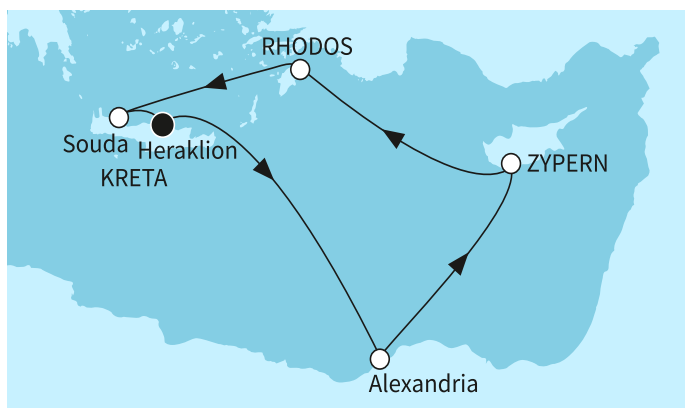

КРУИЗНА КОМПАНИЯ: TUI CRUISES
КОРАБ: MEIN SCHIFF 5

Картата е само за обща ориентация. Координатите са приблизителни и не целят да покажат точната локация на кораба.

Легенда: "А" - начална точка; "В" - крайна точка; "О" - начална и крайна точка

Маршрут

	ДЕН	ТОЧКА	ДЪРЖАВА	ПРИСТИГАНЕ	ТРЪГВАНЕ
	1	Ираклион (Крит) ▼	Гърция	-	22:00
	2	В открито море ▼		-	-
	3	Александрия ▼	Египет	06:00	23:30
	4	В открито море ▼		-	-
	5	Лимасол ▼	Кипър	07:00	18:00
	6	Родос ▼	Гърция	11:00	20:00
	7	Ханя (Крит) ▼	Гърция	08:00	19:00
	8	Ираклион (Крит) ▼	Гърция	04:00	-