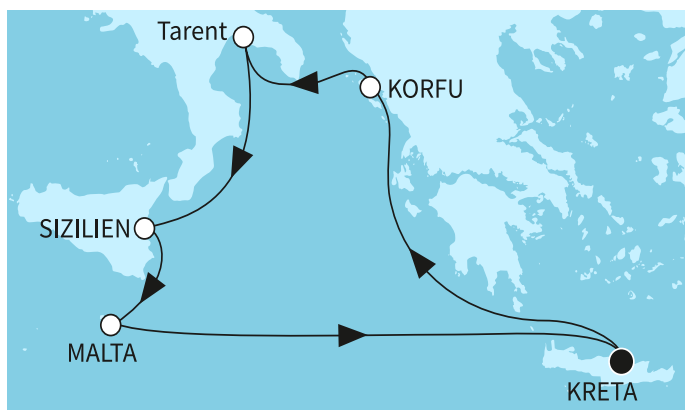

КРУИЗНА КОМПАНИЯ: TUI CRUISES
КОРАБ: MEIN SCHIFF 5

Картата е само за обща ориентация. Координатите са приблизителни и не целят да покажат точната локация на кораба.

Легенда: "А" - начална точка; "В" - крайна точка; "О" - начална и крайна точка

Маршрут

	ДЕН	ТОЧКА	ДЪРЖАВА	ПРИСТИГАНЕ	ТРЪГВАНЕ
	1	Ираклион (Крит) ▼	Гърция	-	22:00
	2	В открито море ▼		-	-
	3	Корфу ▼	Гърция	08:00	18:00
	4	Таранто ▼	Италия	07:00	17:00
	5	Катания (Сицилия) ▼	Италия	09:00	20:00
	6	Валета ▼	Малта	08:00	19:00
	7	В открито море ▼		-	-
	8	Ираклион (Крит) ▼	Гърция	04:00	-