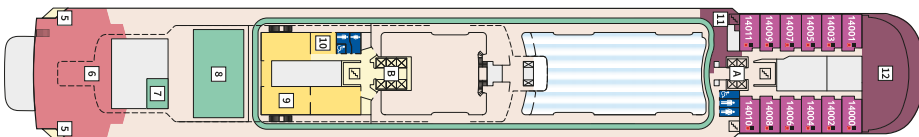

Палуба 15 Brise

Палуба 15 Brise