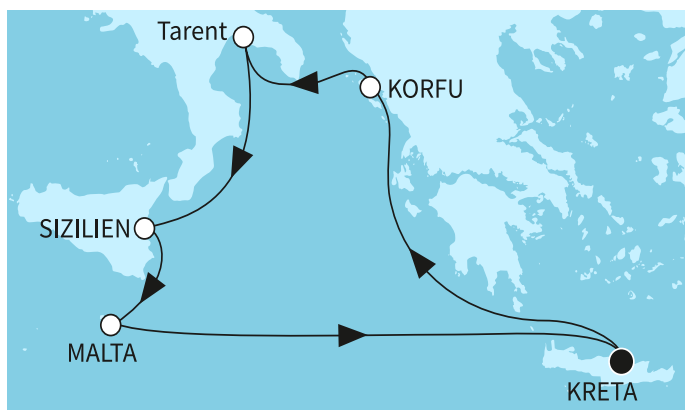

КРУИЗНА КОМПАНИЯ: TUI CRUISES
КОРАБ: MEIN SCHIFF 5

Картата е само за обща ориентация. Координатите са приблизителни и не целят да покажат точната локация на кораба.

Легенда: "А" - начална точка; "В" - крайна точка; "О" - начална и крайна точка