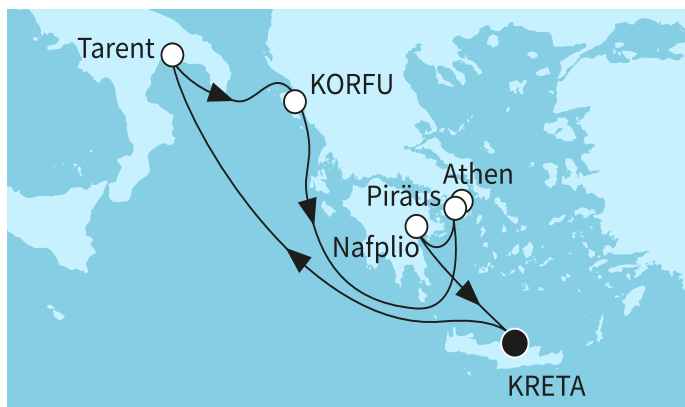

ВИЖ КРУИЗИ С БЕЗПЛАТНИ НАПИТКИ

7 дни Гърция, Италия - MSF2634SEE

без прозорец	1049 ⁰⁰ € 2051 ⁶⁷ лв.	1049⁰⁰ € 2051⁶⁷ лв. Най-ниска цена на човек в двойна каюта за избрания период
с прозорец	1199 ⁰⁰ € 2345 ⁰⁴ лв.	
с балкон	1199 ⁰⁰ € 2345 ⁰⁴ лв.	
апартамент	2049 ⁰⁰ € 4007 ⁵⁰ лв.	

КРУИЗНА КОМПАНИЯ: TUI CRUISES
КОРАБ: MEIN SCHIFF 5

Картата е само за обща ориентация. Координатите са приблизителни и не целят да покажат точната локация на кораба.

Легенда: "А" - начална точка; "В" - крайна точка; "О" - начална и крайна точка