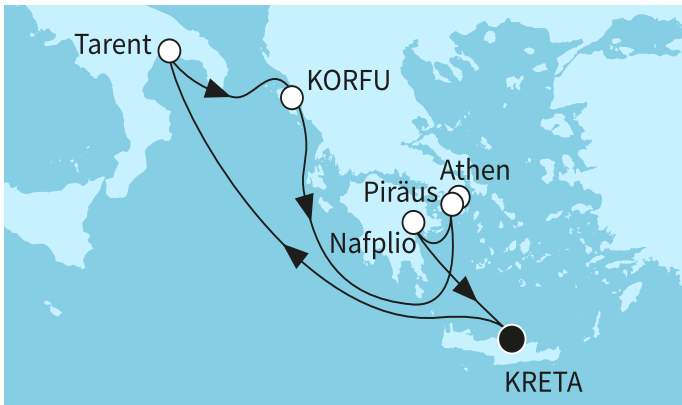

ВИЖ КРУИЗИ С БЕЗПЛАТНИ НАПИТКИ

7 дни Гърция, Италия - MSF2639SEE

с прозорец	1179 ⁰⁰ € 2305 ⁹² лв.	1179⁰⁰ € 2305⁹² лв. Най-ниска цена на човек в двойна каюта за избрания период
с балкон	1249 ⁰⁰ € 2442 ⁸³ лв.	
апартамент	2499 ⁰⁰ € 4887 ⁶² лв.	

КРУИЗНА КОМПАНИЯ: TUI CRUISES
КОРАБ: MEIN SCHIFF 5

Картата е само за обща ориентация. Координатите са приблизителни и не целят да покажат точната локация на кораба.

Легенда: "А" - начална точка; "В" - крайна точка; "О" - начална и крайна точка

Маршрут

	ДЕН	ТОЧКА	ДЪРЖАВА	ПРИСТИГАНЕ	ТРЪГВАНЕ
	1	Ираклион (Крит) ▼	Гърция	-	22:00
	2	В открито море ▼		-	-
	3	Таранто ▼	Италия	08:00	18:00
	4	Корфу ▼	Гърция	08:00	18:00
	5	В открито море ▼		-	-
	6	Атина (Пирея) ▼	Гърция	05:30	22:00
	8	Ираклион (Крит) ▼	Гърция	04:00	-