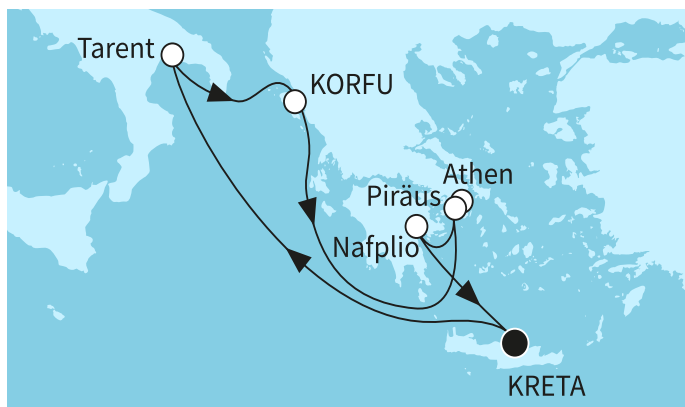

ВИЖ КРУИЗИ С БЕЗПЛАТНИ НАПИТКИ

7 дни Гърция, Италия - MSF2644SEE

| | | |
|--------------|--|--|
| без прозорец | 1449 ⁰⁰ € 2834 ⁰⁰ лв. | 1449 ⁰⁰ € 2834 ⁰⁰ лв. Най-ниска цена на човек в двойна каюта за избрания период |
| с прозорец | 1579 ⁰⁰ € 3088 ²⁶ лв. | |
| с балкон | 1879 ⁰⁰ € 3675 ⁰⁰ лв. | |
| апартамент | 2929 ⁰⁰ € 5728 ⁶³ лв. | |

КРУИЗНА КОМПАНИЯ: TUI CRUISES
КОРАБ: MEIN SCHIFF 5

Картата е само за обща ориентация. Координатите са приблизителни и не целят да покажат точната локация на кораба.

Легенда: "А" - начална точка; "В" - крайна точка; "О" - начална и крайна точка