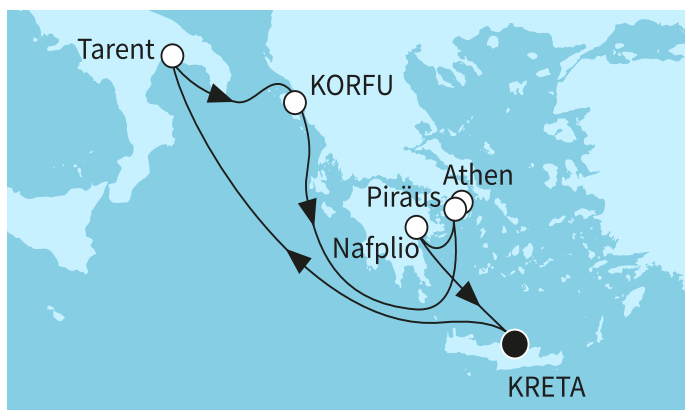

КРУИЗНА КОМПАНИЯ: TUI CRUISES
КОРАБ: MEIN SCHIFF 5

Картата е само за обща ориентация. Координатите са приблизителни и не целят да покажат точната локация на кораба.

Легенда: "А" - начална точка; "В" - крайна точка; "О" - начална и крайна точка

Маршрут

	ДЕН	ТОЧКА	ДЪРЖАВА	ПРИСТИГАНЕ	ТРЪГВАНЕ
	1	Ираклион (Крит) ▼	Гърция	-	22:00
	2	В открито море ▼		-	-
	3	Таранто ▼	Италия	08:00	18:00
	4	Корфу ▼	Гърция	08:00	18:00
	5	В открито море ▼		-	-
	6	Атина (Пирея) ▼	Гърция	05:30	22:00
	8	Ираклион (Крит) ▼	Гърция	04:00	-