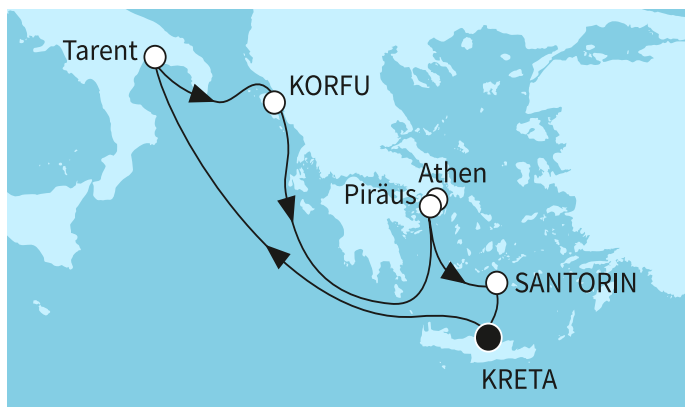

ВИЖ КРУИЗИ С БЕЗПЛАТНИ НАПИТКИ

7 дни Гърция, Италия - MSF2715SEE

-14%

без прозорец 1149 ⁰⁰ €	1149 ⁰⁰ €
	2247 ²⁵ лв.
с прозорец 1249 ⁰⁰ €	2247 ²⁵ лв.
	2442 ⁸³ лв.
с балкон 1419 ⁰⁰ €	2775 ³² лв.
	2775 ³² лв.
апартамент 2769 ⁰⁰ €	5415 ⁶⁹ лв.
	5415 ⁶⁹ лв.

Най-ниска цена на човек в двойна каюта за избрания период

КРУИЗНА КОМПАНИЯ: TUI CRUISES
КОРАБ: MEIN SCHIFF 5

Картата е само за обща ориентация. Координатите са приблизителни и не целят да покажат точната локация на кораба.

Маршрут

	ДЕН	ТОЧКА	ДЪРЖАВА	ПРИСТИГАНЕ	ТРЪГВАНЕ
	1	Ираклион (Крит) ▼	Гърция	-	22:00
	2	В открито море ▼		-	-
	3	Таранто ▼	Италия	08:00	18:00
	4	Корфу ▼	Гърция	08:00	18:00
	5	В открито море ▼		-	-
	6	Атина (Пирея) ▼	Гърция	05:30	19:00
	7	Санторини ▼	Гърция	07:00	18:00
	8	Ираклион (Крит) ▼	Гърция	04:00	-