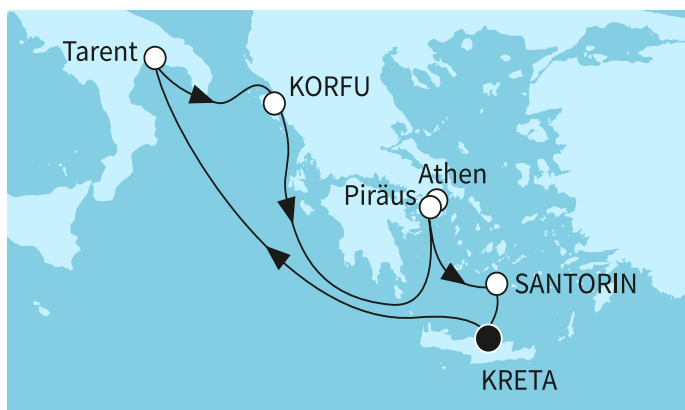

КРУИЗНА КОМПАНИЯ: TUI CRUISES
КОРАБ: MEIN SCHIFF 5

Картата е само за обща ориентация. Координатите са приблизителни и не целят да покажат точната локация на кораба.

Легенда: "А" - начална точка; "В" - крайна точка; "О" - начална и крайна точка

Маршрут

	ДЕН	ТОЧКА	ДЪРЖАВА	ПРИСТИГАНЕ	ТРЪГВАНЕ
	1	Ираклион (Крит) ▼	Гърция	-	22:00
	2	В открито море ▼		-	-
	3	Таранто ▼	Италия	08:00	18:00
	4	Корфу ▼	Гърция	08:00	18:00
	5	В открито море ▼		-	-
	6	Атина (Пирея) ▼	Гърция	05:30	19:00
	7	Санторини ▼	Гърция	07:00	18:00
	8	Ираклион (Крит) ▼	Гърция	04:00	-