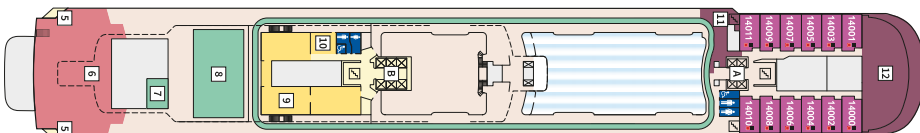

Палуба 15 Brise

Pалуба 15 Brise