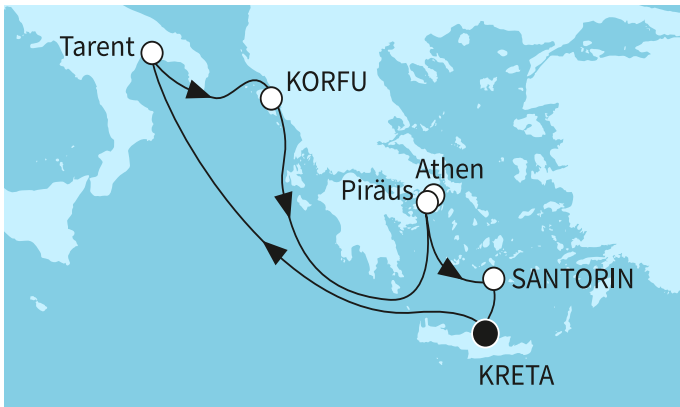

КРУИЗНА КОМПАНИЯ: TUI CRUISES
КОРАБ: MEIN SCHIFF 5

Картата е само за обща ориентация. Координатите са приблизителни и не целят да покажат точната локация на кораба.

Легенда: "А" - начална точка; "В" - крайна точка; "О" - начална и крайна точка

Маршрут

	ДЕН	ТОЧКА	ДЪРЖАВА	ПРИСТИГАНЕ	ТРЪГВАНЕ
	1	Ираклион (Крит) ▼	Гърция	-	22:00
	2	В открито море ▼		-	-
	3	Таранто ▼	Италия	08:00	18:00
	4	Корфу ▼	Гърция	08:00	18:00
	5	В открито море ▼		-	-
	6	Атина (Пирея) ▼	Гърция	05:30	19:00
	7	Санторини ▼	Гърция	07:00	18:00
	8	Ираклион (Крит) ▼	Гърция	04:00	-