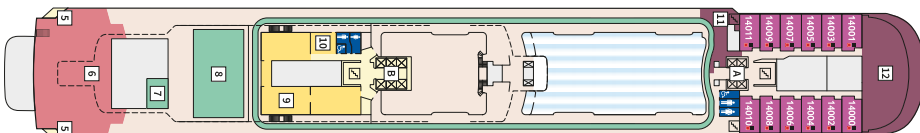

Pалуба 14 Horizont