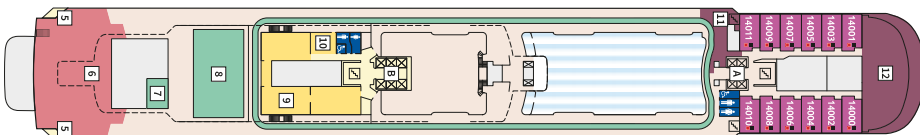

Палуба 14 Horizont