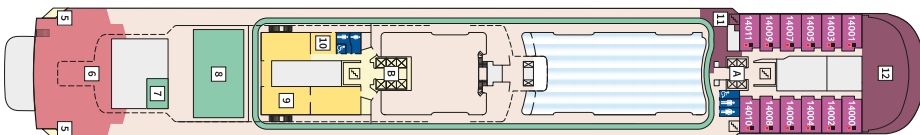

Палуба 15 Brise

Палуба 15 Brise