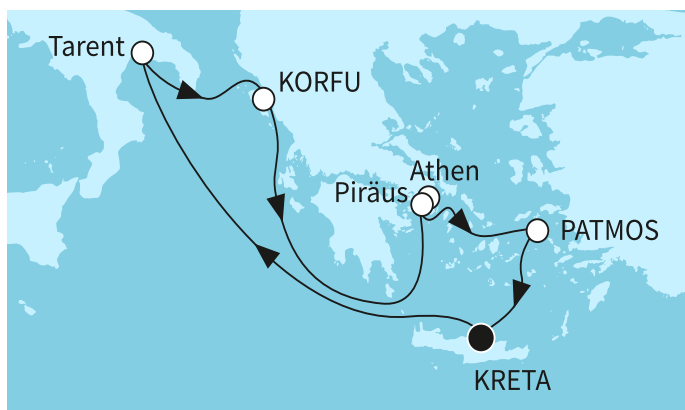

КРУИЗНА КОМПАНИЯ: TUI CRUISES
КОРАБ: MEIN SCHIFF 5

Картата е само за обща ориентация. Координатите са приблизителни и не целят да покажат точната локация на кораба.

Легенда: "А" - начална точка; "В" - крайна точка; "О" - начална и крайна точка

Маршрут

	ДЕН	ТОЧКА	ДЪРЖАВА	ПРИСТИГАНЕ	ТРЪГВАНЕ
	1	Ираклион (Крит) ▼	Гърция	-	22:00
	2	В открито море ▼		-	-
	3	Таранто ▼	Италия	08:00	18:00
	4	Корфу ▼	Гърция	08:00	18:00
	5	В открито море ▼		-	-
	6	Атина (Пирея) ▼	Гърция	05:30	19:00
	8	Ираклион (Крит) ▼	Гърция	04:00	-