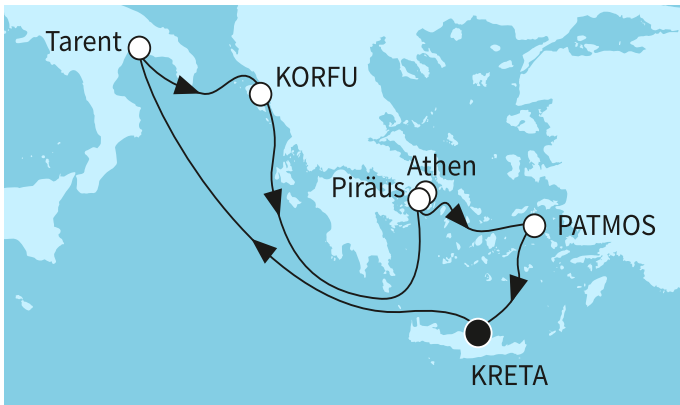

ВИЖ КРУИЗИ С БЕЗПЛАТНИ НАПИТКИ

7 дни Гърция, Италия - MSF2723SEE

без прозорец	1119 ⁰⁰ € 2188 ⁵⁷ лв.	1119 ⁰⁰ € 2188 ⁵⁷ лв. Най-ниска цена на човек в двойна каюта за избрания период
с прозорец	1219 ⁰⁰ € 2384 ¹⁶ лв.	
с балкон	1419 ⁰⁰ € 2775 ³² лв.	
апартамент	2699 ⁰⁰ € 5278 ⁷⁹ лв.	

КРУИЗНА КОМПАНИЯ: TUI CRUISES
КОРАБ: MEIN SCHIFF 5

Картата е само за обща ориентация. Координатите са приблизителни и не целят да покажат точната локация на кораба.

Легенда: "А" - начална точка; "В" - крайна точка; "О" - начална и крайна точка

Маршрут

	ДЕН	ТОЧКА	ДЪРЖАВА	ПРИСТИГАНЕ	ТРЪГВАНЕ
	1	Ираклион (Крит) ▼	Гърция	-	22:00
	2	В открито море ▼		-	-
	3	Таранто ▼	Италия	08:00	18:00
	4	Корфу ▼	Гърция	08:00	18:00
	5	В открито море ▼		-	-
	6	Атина (Пирея) ▼	Гърция	05:30	19:00
	8	Ираклион (Крит) ▼	Гърция	04:00	-