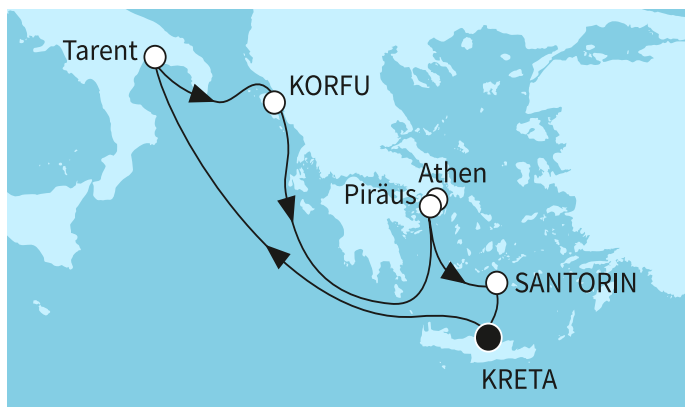

КРУИЗНА КОМПАНИЯ: TUI CRUISES
КОРАБ: MEIN SCHIFF 5

Картата е само за обща ориентация. Координатите са приблизителни и не целят да покажат точната локация на кораба.

Легенда: "А" - начална точка; "В" - крайна точка; "О" - начална и крайна точка

Маршрут

	ДЕН	ТОЧКА	ДЪРЖАВА	ПРИСТИГАНЕ	ТРЪГВАНЕ
	1	Ираклион (Крит) ▼	Гърция	-	22:00
	2	В открито море ▼		-	-
	3	Таранто ▼	Италия	08:00	18:00
	4	Корфу ▼	Гърция	08:00	18:00
	5	В открито море ▼		-	-
	6	Атина (Пирея) ▼	Гърция	05:30	19:00
	7	Санторини ▼	Гърция	07:00	18:00
	8	Ираклион (Крит) ▼	Гърция	04:00	-