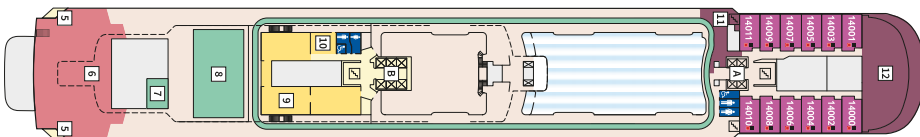

Палуба 15 Brise

Палуба 15 Brise