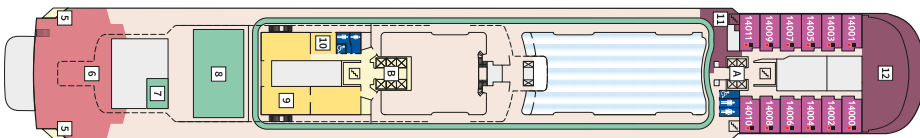

Палуба 14 Horizont