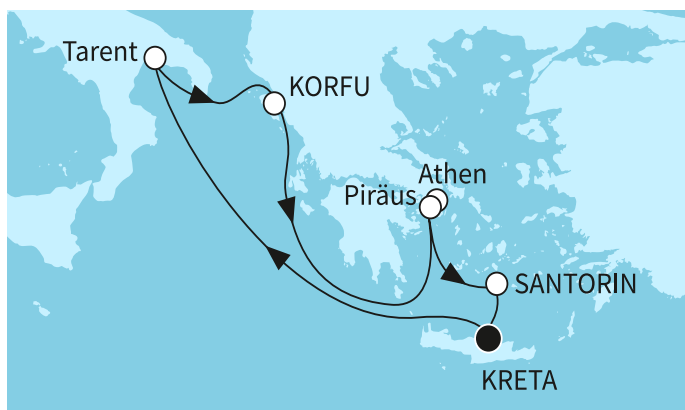

КРУИЗНА КОМПАНИЯ: TUI CRUISES - MEIN SCHIFF **КОРАБ:** MEIN SCHIFF 5

Картата е само за обща ориентация. Координатите са приблизителни и не целят да покажат точната локация на кораба.

Легенда: "А" - начална точка; "В" - крайна точка; "О" - начална и крайна точка

Маршрут

	ДЕН	ТОЧКА	ДЪРЖАВА	ПРИСТИГАНЕ	ТРЪГВАНЕ
	1	Ираклион (Крит) ▼	Гърция	-	22:00
	2	В открито море ▼		-	-
	3	Таранто ▼	Италия	08:00	18:00
	4	Корфу ▼	Гърция	08:00	18:00
	5	В открито море ▼		-	-
	6	Атина (Пирея) ▼	Гърция	05:30	19:00
	7	Санторини ▼	Гърция	07:00	18:00
	8	Ираклион (Крит) ▼	Гърция	04:00	-