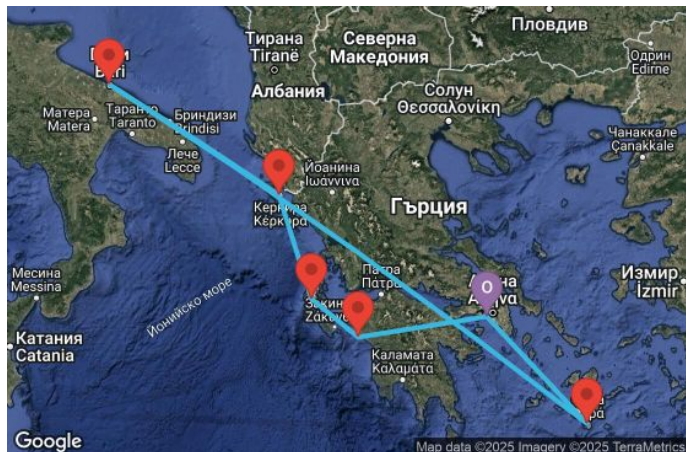

7 дни Гръцка симфония

Картата е само за обща ориентация. Координатите са приблизителни и не целят да покажат точната локация на кораба.

Легенда: "А" - начална точка; "В" - крайна точка; "О" - начална и крайна точка

Маршрут

	ДЕН	ТОЧКА	ДЪРЖАВА	ПРИСТИГАНЕ	ТРЪГВАНЕ
	1	Атина (Пирея) ▼	Гърция	-	17:00
	2	Катаколон (Олимпия) ▼	Гърция	10:00	19:00

	ДЕН	ТОЧКА	ДЪРЖАВА	ПРИСТИГАНЕ	ТРЪГВАНЕ
	3	Аргостоли (Кефалония) ▼	Гърция	08:00	18:00
	4	Корфу ▼	Гърция	09:00	19:00
	5	Бари ▼	Италия	07:00	19:00
	6	В открито море ▼		-	-
	7	Санторини ▼	Гърция	08:00	18:00
	8	Атина (Пирея) ▼	Гърция	06:00	-