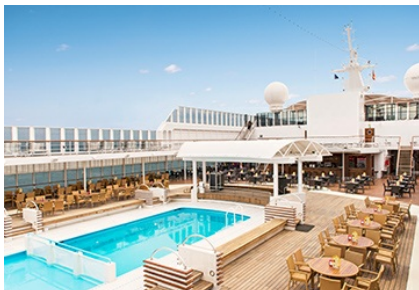

УСЛУГИ НА БОРДА

Култура, забавления и спорт:

Театър San Carlo

Галерия

Фото галерия

Библиотека

Търговски център 5-th Avenue

Търговски център Galleria Mazzini

Казино Sanremo

Бизнес център Sinfonia

Бижутерия

Спа център MSC Aurea Spa

Фитнес център

Детска игрална зала Пинокио

Тийн клуб

Зала за видеоигри Galaxy

Спортен център