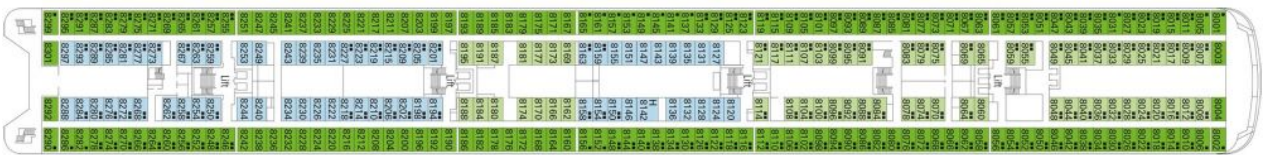

Палуби

Палуба 5 Beethoven

На палуба са разположени

Палуба 6 Mozart

На палуба 6 са разположени

Палуба 7 Brahms

На палуба 7 са разположени

Палуба 8 Vach

На палуба 8 са разположени

Палуба 9 Tchaikovsky

На палуба 9 са разположени

Палуба 10 Sibelius

На палуба 10 са разположени

Палуба 11 Debussy

На палуба 11 са разположени

Палуба 12 Bizet