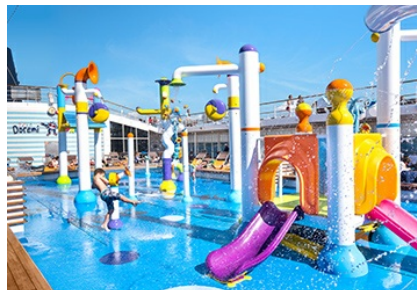

УСЛУГИ НА БОРДА

Култура, забавления и спорт:

Театър San Carlo

Галерия

Фото галерия

Библиотека

Търговски център 5-th Avenue

Търговски център Galleria Mazzini

Казино Sanremo

Бизнес център Sinfonia

Бижутерия

Спа център MSC Aurea Spa

Фитнес център

Детска игрална зала Пинокио

Тийн клуб

Зала за видеоигри Galaxy

Спортен център