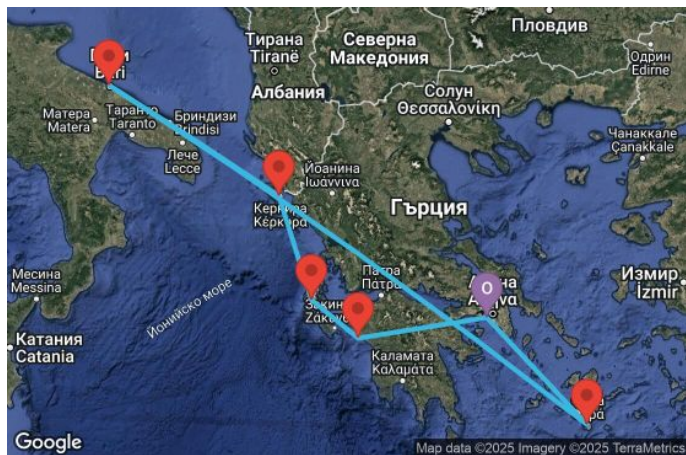

7 дни Гръцка симфония

Картата е само за обща ориентация. Координатите са приблизителни и не целят да покажат точната локация на кораба.

Легенда: "А" - начална точка; "В" - крайна точка; "О" - начална и крайна точка

Маршрут

	ДЕН	ТОЧКА	ДЪРЖАВА	ПРИСТИГАНЕ	ТРЪГВАНЕ
	1	Атина (Пирея) ▼	Гърция	-	17:00
	2	Катаколон (Олимпия) ▼	Гърция	10:00	19:00
	3	Аргостоли (Кефалония) ▼	Гърция	08:00	18:00
	4	Корфу ▼	Гърция	09:00	19:00
	5	Бари ▼	Италия	07:00	19:00
	6	В открито море ▼		-	-
	7	Санторини ▼	Гърция	08:00	18:00
	8	Атина (Пирея) ▼	Гърция	06:00	-