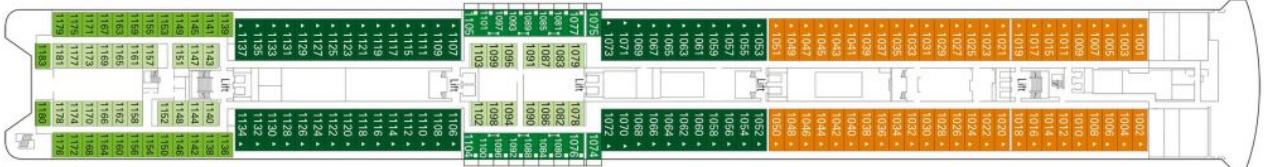

На палуба 7 са разположени

Палуба 8 Vach

На палуба 8 са разположени

Палуба 9 Tchaikovsky

На палуба 9 са разположени

Палуба 10 Sibelius