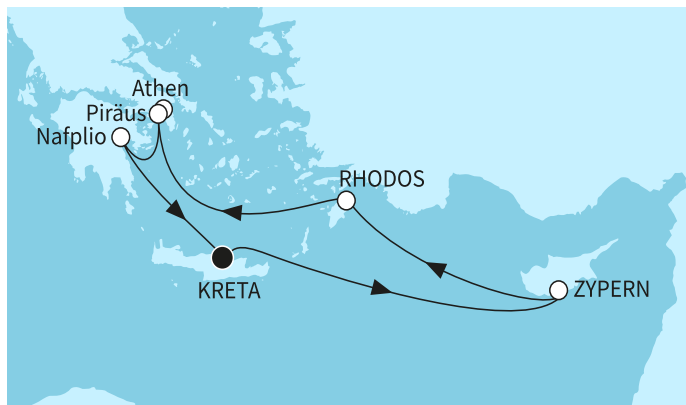

КРУИЗНА КОМПАНИЯ: TUI CRUISES
КОРАБ: MEIN SCHIFF 5

Картата е само за обща ориентация. Координатите са приблизителни и не целят да покажат точната локация на кораба.

Легенда: "А" - начална точка; "В" - крайна точка; "О" - начална и крайна точка

Маршрут

	ДЕН	ТОЧКА	ДЪРЖАВА	ПРИСТИГАНЕ	ТРЪГВАНЕ
	1	Ираклион (Крит) ▼	Гърция	-	22:00
	2	В открито море ▼		-	-
	3	Лимасол ▼	Кипър	07:00	18:00
	4	Родос ▼	Гърция	11:00	20:00
	5	В открито море ▼		-	-
	6	Атина (Пирея) ▼	Гърция	05:30	22:00
	8	Ираклион (Крит) ▼	Гърция	04:00	-