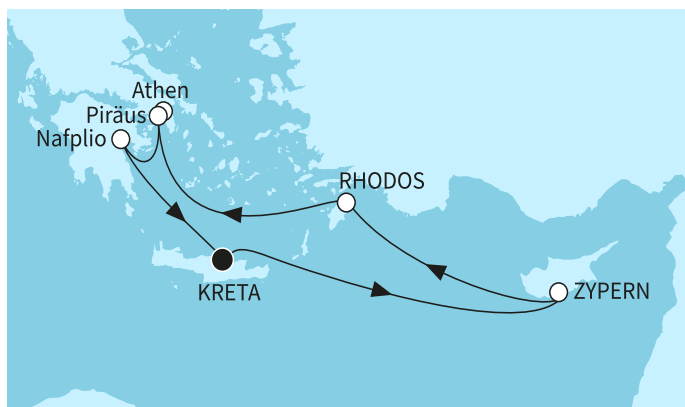

Най-ниска цена на човек в двойна каюта за избрания период

КРУИЗНА КОМПАНИЯ: TUI CRUISES
КОРАБ: MEIN SCHIFF 5

Картата е само за обща ориентация. Координатите са приблизителни и не целят да покажат точната локация на кораба.

Маршрут

	ДЕН	ТОЧКА	ДЪРЖАВА	ПРИСТИГАНЕ	ТРЪГВАНЕ
	1	Ираклион (Крит) ▼	Гърция	-	22:00
	2	В открито море ▼		-	-
	3	Лимасол ▼	Кипър	07:00	18:00
	4	Родос ▼	Гърция	11:00	20:00
	5	В открито море ▼		-	-
	6	Атина (Пирея) ▼	Гърция	05:30	22:00
	8	Ираклион (Крит) ▼	Гърция	04:00	-