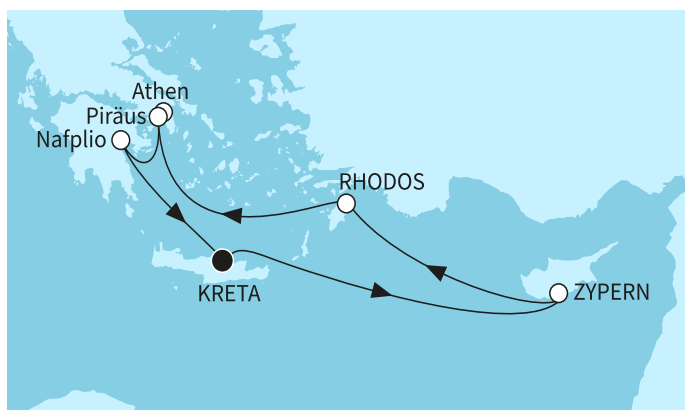

КРУИЗНА КОМПАНИЯ: TUI CRUISES
КОРАБ: MEIN SCHIFF 5

Картата е само за обща ориентация. Координатите са приблизителни и не целят да покажат точната локация на кораба.

Легенда: "А" - начална точка; "В" - крайна точка; "О" - начална и крайна точка

Маршрут

	ДЕН	ТОЧКА	ДЪРЖАВА	ПРИСТИГАНЕ	ТРЪГВАНЕ
	1	Ираклион (Крит) ▼	Гърция	-	22:00
	2	В открито море ▼		-	-
	3	Лимасол ▼	Кипър	07:00	18:00
	4	Родос ▼	Гърция	11:00	20:00
	5	В открито море ▼		-	-
	6	Атина (Пирея) ▼	Гърция	05:30	22:00
	8	Ираклион (Крит) ▼	Гърция	04:00	-