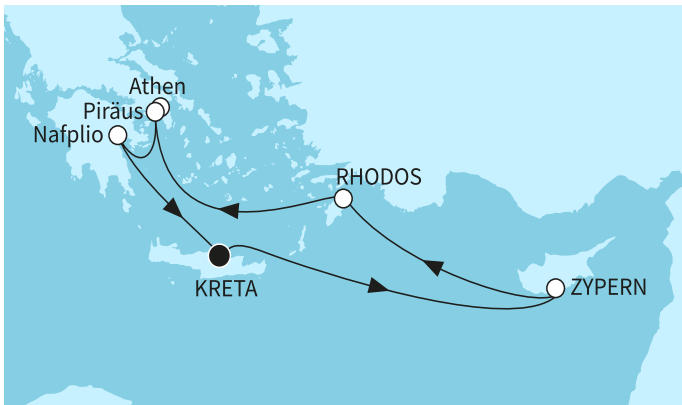

НОВО! СТАНИ ЧАСТ ОТ USIT CLUB ВЪВ VIBER

7 дни Гърция, Кипър - MSF2738SEE

без прозорец	1149 ⁰⁰ € 2247 ²⁵ лв.	1149 ⁰⁰ € 2247 ²⁵ лв. Най-ниска цена на човек в двойна каюта за избрания период
с прозорец	1269 ⁰⁰ € 2481 ⁹⁵ лв.	
с балкон	1469 ⁰⁰ € 2873 ¹¹ лв.	
апартамент	2799 ⁰⁰ € 5474 ³⁷ лв.	

-14%

КРУИЗНА КОМПАНИЯ: TUI CRUISES - MEIN SCHIFF
КОРАБ: MEIN SCHIFF 5

Картата е само за обща ориентация. Координатите са приблизителни и не целят да покажат точната локация на кораба.

Легенда: "А" - начална точка; "В" - крайна точка; "О" - начална и крайна точка

Маршрут

	ДЕН	ТОЧКА	ДЪРЖАВА	ПРИСТИГАНЕ	ТРЪГВАНЕ
	1	Ираклион (Крит) ▼	Гърция	-	22:00
	2	В открито море ▼		-	-
	3	Лимасол ▼	Кипър	07:00	18:00
	4	Родос ▼	Гърция	11:00	20:00
	5	В открито море ▼		-	-
	6	Атина (Пирея) ▼	Гърция	05:30	22:00
	8	Ираклион (Крит) ▼	Гърция	04:00	-