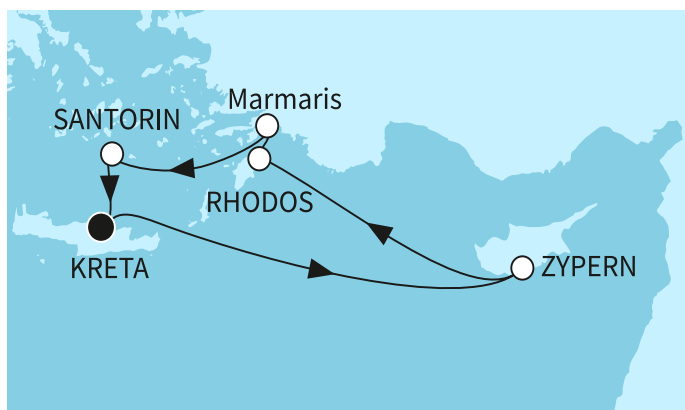

КРУИЗНА КОМПАНИЯ: TUI CRUISES
КОРАБ: MEIN SCHIFF 5

Картата е само за обща ориентация. Координатите са приблизителни и не целят да покажат точната локация на кораба.

Легенда: "А" - начална точка; "В" - крайна точка; "О" - начална и крайна точка

Маршрут

	ДЕН	ТОЧКА	ДЪРЖАВА	ПРИСТИГАНЕ	ТРЪГВАНЕ
	1	Ираклион (Крит) ▼	Гърция	-	22:00
	2	В открито море ▼		-	-
	3	Лимасол ▼	Кипър	07:00	19:00
	4	В открито море ▼		-	-
	5	Родос ▼	Гърция	08:00	22:00
	6	Мармарис ▼	Турция	07:00	18:00
	7	Санторини ▼	Гърция	07:00	19:00
	8	Ираклион (Крит) ▼	Гърция	04:00	-