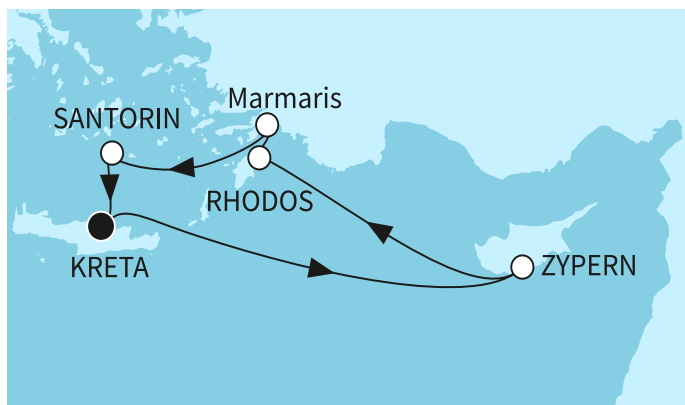

КРУИЗНА КОМПАНИЯ: TUI CRUISES
КОРАБ: MEIN SCHIFF 5

Картата е само за обща ориентация. Координатите са приблизителни и не целят да покажат точната локация на кораба.

Легенда: "А" - начална точка; "В" - крайна точка; "О" - начална и крайна точка

Маршрут

	ДЕН	ТОЧКА	ДЪРЖАВА	ПРИСТИГАНЕ	ТРЪГВАНЕ
	1	Ираклион (Крит) ▼	Гърция	-	22:00
	2	В открито море ▼		-	-
	3	Лимасол ▼	Кипър	07:00	19:00
	4	В открито море ▼		-	-
	5	Родос ▼	Гърция	08:00	22:00
	6	Мармарис ▼	Турция	07:00	18:00
	7	Санторини ▼	Гърция	07:00	19:00
	8	Ираклион (Крит) ▼	Гърция	04:00	-