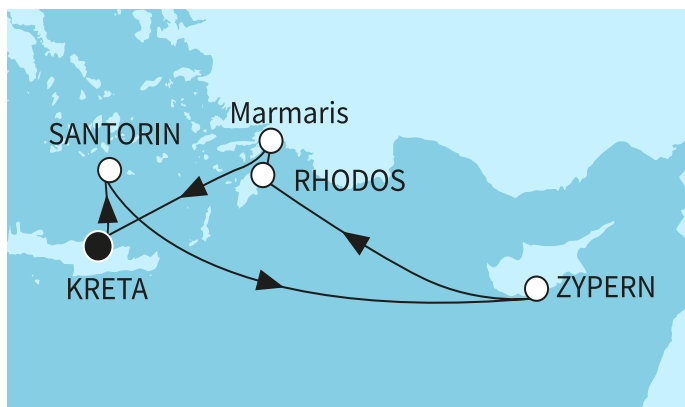

7 дни Гърция, Кипър, Турция - MSF2642SEE

без прозорец 1579⁰⁰ €3088²⁶ лв.с балкон 2049⁰⁰ €4007⁵⁰ лв.1579⁰⁰ €3088²⁶ лв.Най-ниска цена на човек в двойна
каюта за избрания период

КРУИЗНА КОМПАНИЯ: TUI CRUISES

КОРАБ: MEIN SCHIFF 5

Картата е само за обща ориентация. Координатите са приблизителни и не целят да покажат точната локация на кораба.

Легенда: "А" - начална точка; "В" - крайна точка; "О" - начална и крайна точка

Маршрут

	ДЕН	ТОЧКА	ДЪРЖАВА	ПРИСТИГАНЕ	ТРЪГВАНЕ
	1	Ираклион (Крит) ▼	Гърция	-	22:00
	2	Санторини ▼	Гърция	07:00	19:00
	3	В открито море ▼		-	-
	4	Лимасол ▼	Кипър	07:00	18:00
	5	Родос ▼	Гърция	10:30	22:00
	6	Мармарис ▼	Турция	07:00	22:00
	7	В открито море ▼		-	-
	8	Ираклион (Крит) ▼	Гърция	04:00	-