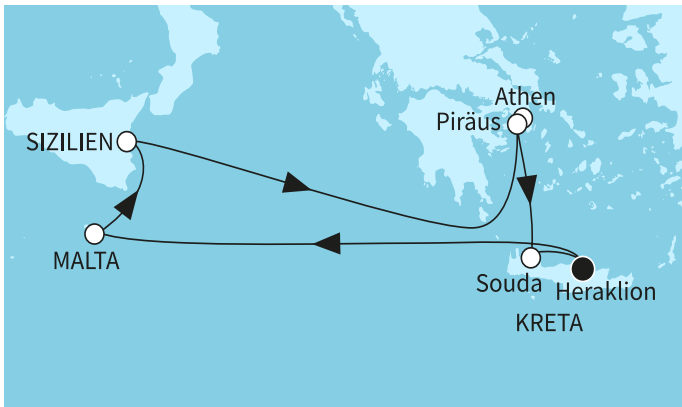

ВИЖ КРУИЗИ С БЕЗПЛАТНИ НАПИТКИ

7 дни Гърция, Малта, Италия - MSF2626SEE

КРУИЗНА КОМПАНИЯ: TUI CRUISES
КОРАБ: MEIN SCHIFF 5

Картата е само за обща ориентация. Координатите са приблизителни и не целят да покажат точната локация на кораба.

Легенда: "А" - начална точка; "В" - крайна точка; "О" - начална и крайна точка

ЦЕНИ

Офертата за този круиз е изтекла, но може да потърсите друг подходящ за вас круиз в нашите над 2000 актуални оферти

ВИЖ ВСИЧКИ ОФЕРТИ

Маршрут

ДЕН	ТОЧКА	ДЪРЖАВА	ПРИСТИГАНЕ	ТРЪГВАНЕ
-----	-------	---------	------------	----------

	ДЕН	ТОЧКА	ДЪРЖАВА	ПРИСТИГАНЕ	ТРЪГВАНЕ
	1	Ираклион (Крит) ▼	Гърция	-	22:00
	2	В открито море ▼		-	-
	3	Валета ▼	Малта	08:00	19:00
	4	Катания (Сицилия) ▼	Италия	08:00	19:00
	5	В открито море ▼		-	-
	6	Атина (Пирея) ▼	Гърция	05:30	19:00
	7	Ханя (Крит) ▼	Гърция	08:00	19:00
	8	Ираклион (Крит) ▼	Гърция	04:00	-