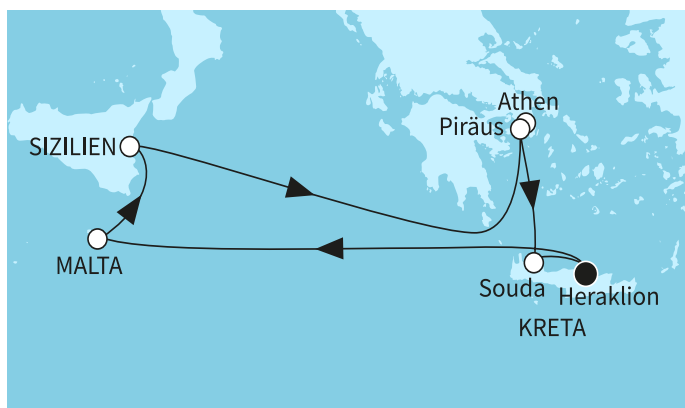

7 дни Гърция, Малта, Италия - MSF2631SEE

КРУИЗНА КОМПАНИЯ: TUI CRUISES
КОРАБ: MEIN SCHIFF 5

Картата е само за обща ориентация. Координатите са приблизителни и не целят да покажат точната локация на кораба.

Легенда: "А" - начална точка; "В" - крайна точка; "О" - начална и крайна точка

ЦЕНИ

Офертата за този круиз е изтекла, но може да потърсите друг подходящ за вас круиз в нашите над 2000 актуални оферти

ВИЖ ВСИЧКИ ОФЕРТИ 

Маршрут

ДЕН	ТОЧКА	ДЪРЖАВА	ПРИСТИГАНЕ	ТРЪГВАНЕ

	ДЕН	ТОЧКА	ДЪРЖАВА	ПРИСТИГАНЕ	ТРЪГВАНЕ
	1	Ираклион (Крит) ▼	Гърция	-	22:00
	2	В открито море ▼		-	-
	3	Валета ▼	Малта	08:00	19:00
	4	Катания (Сицилия) ▼	Италия	08:00	19:00
	5	В открито море ▼		-	-
	6	Атина (Пирея) ▼	Гърция	05:30	19:00
	7	Ханя (Крит) ▼	Гърция	08:00	19:00
	8	Ираклион (Крит) ▼	Гърция	04:00	-